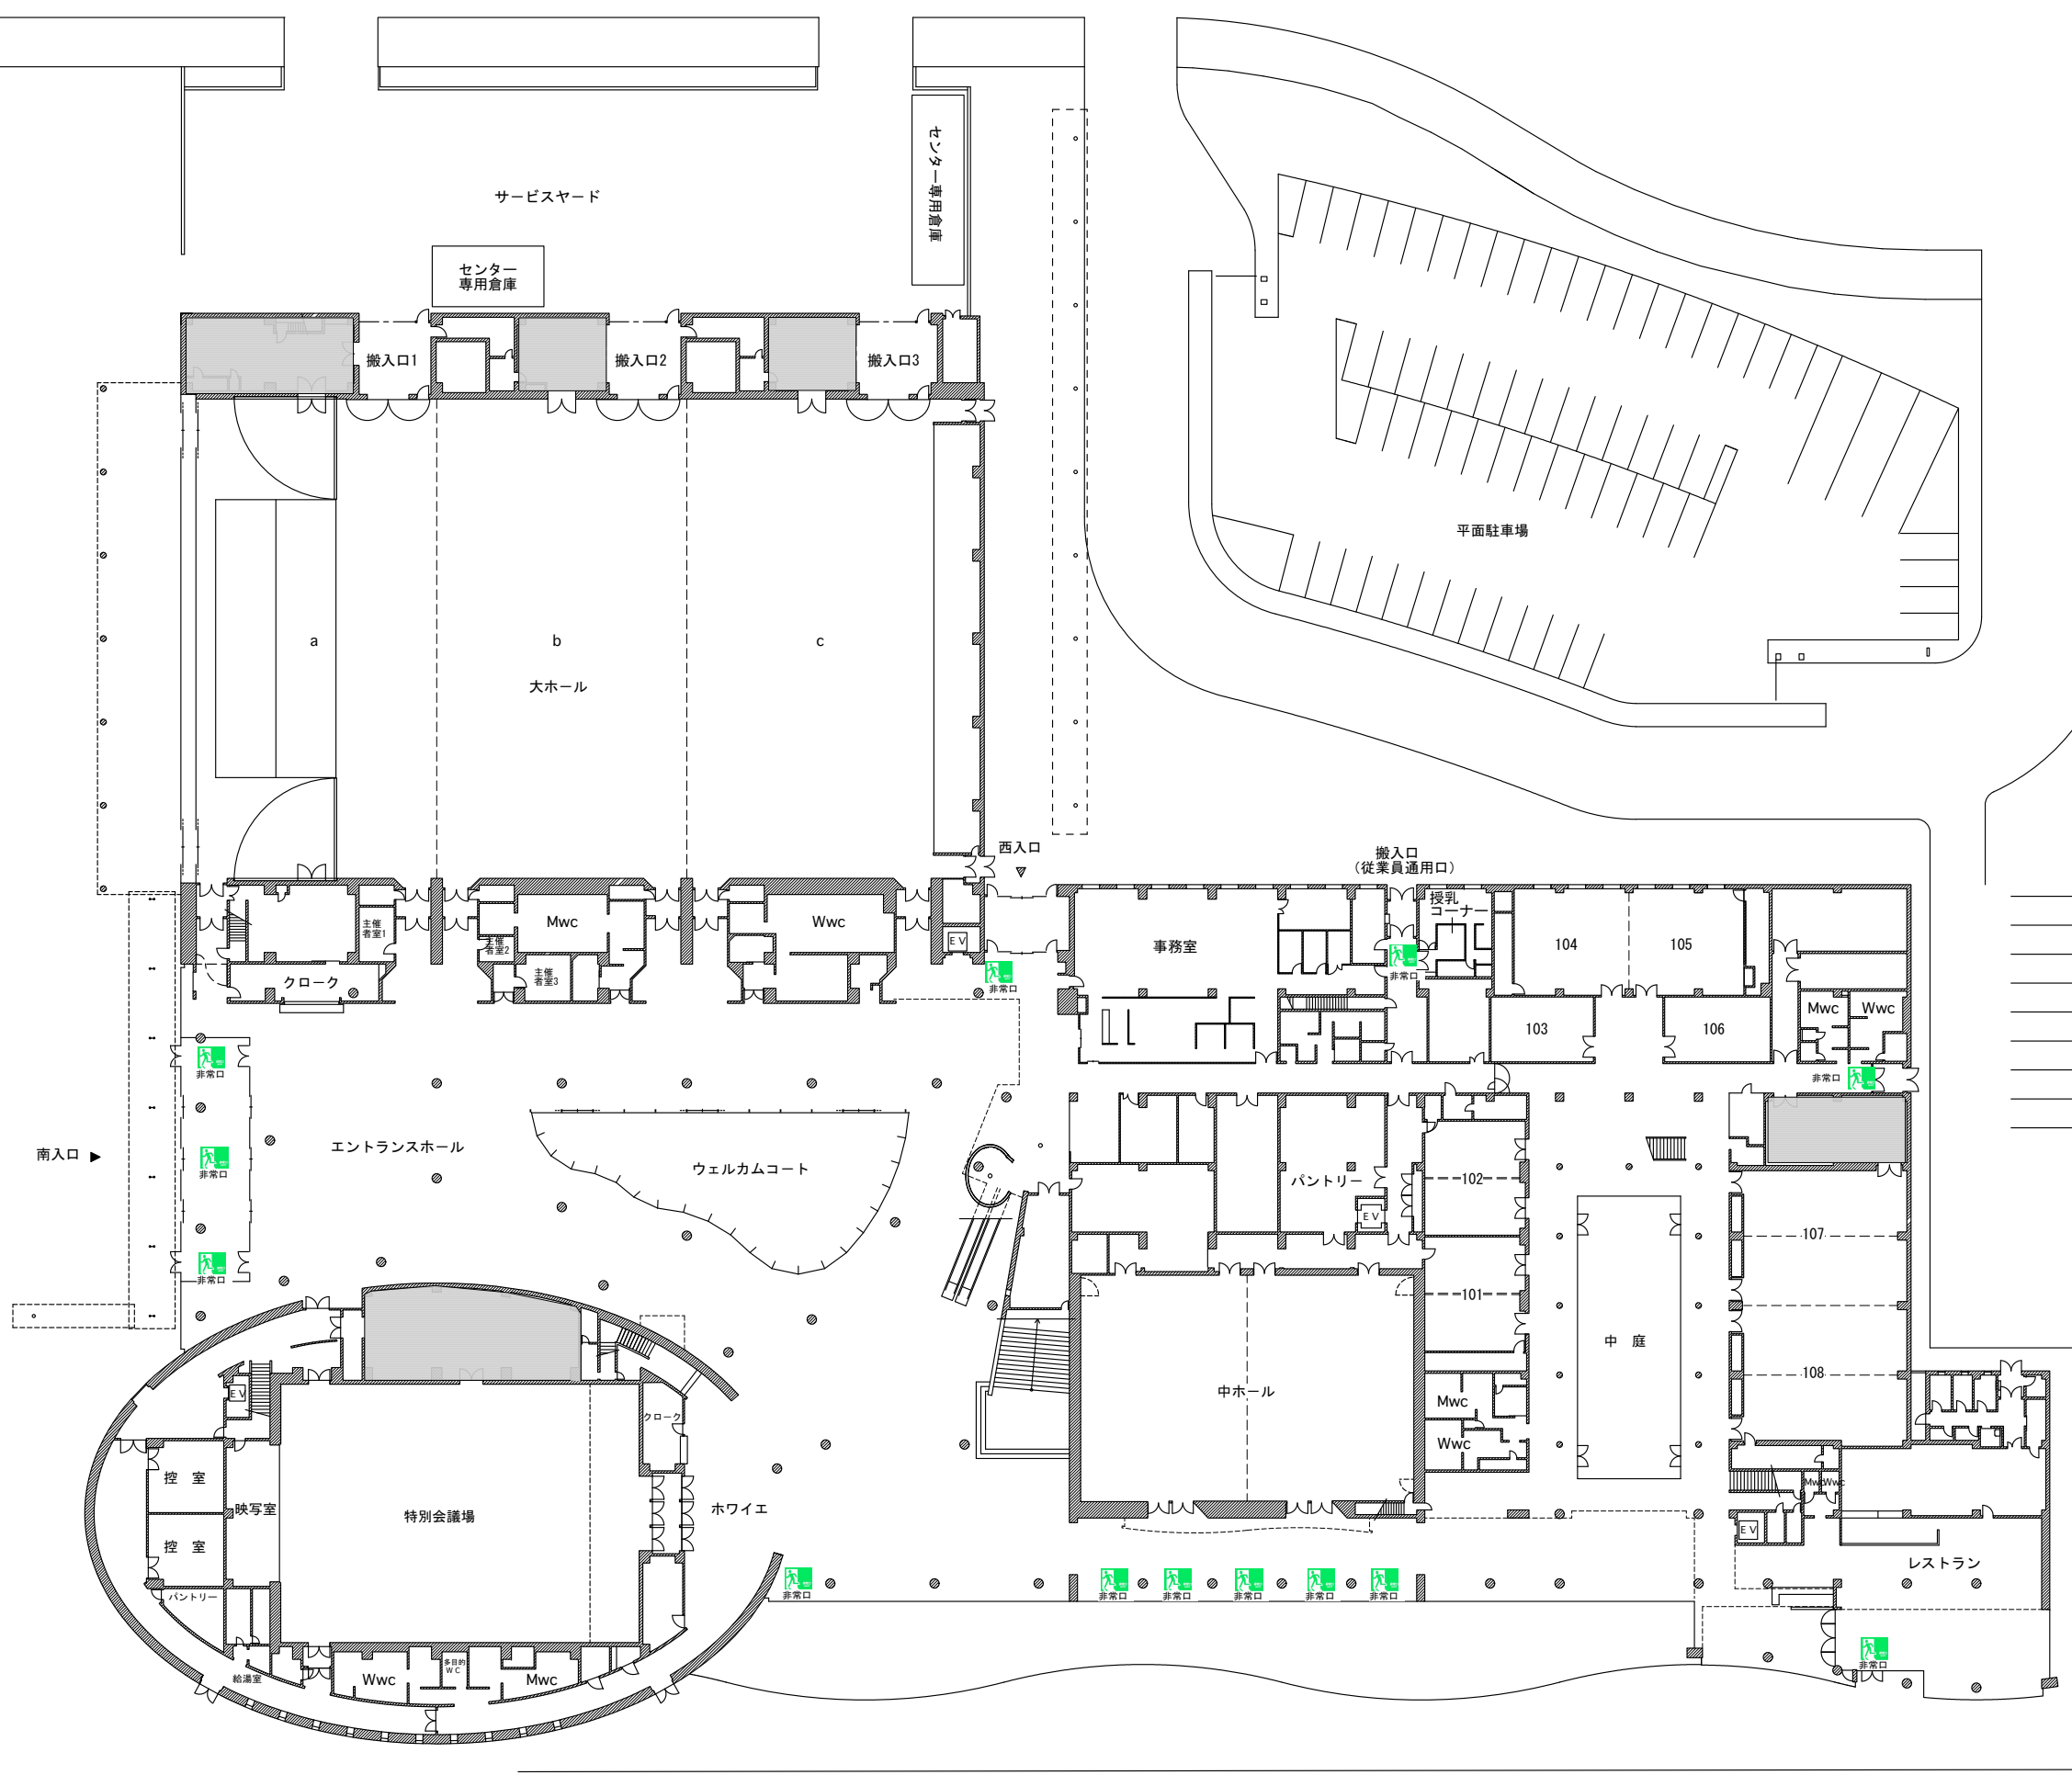

縮尺(S=1/600)

屋外展示場

サービスヤード

センター専用倉庫

搬入口1

搬入口2

搬入口3

a

b

c

大ホール

西入口

搬入口
(従業員通用口)

事務室

103

104

105

106

南入口

エントランスホール

ウェルカムコート

パントリー

中庭

中ホール

控室

映写室

特別会議場

ホワイトエ

レストラン

給湯室

Wwc

Mwc