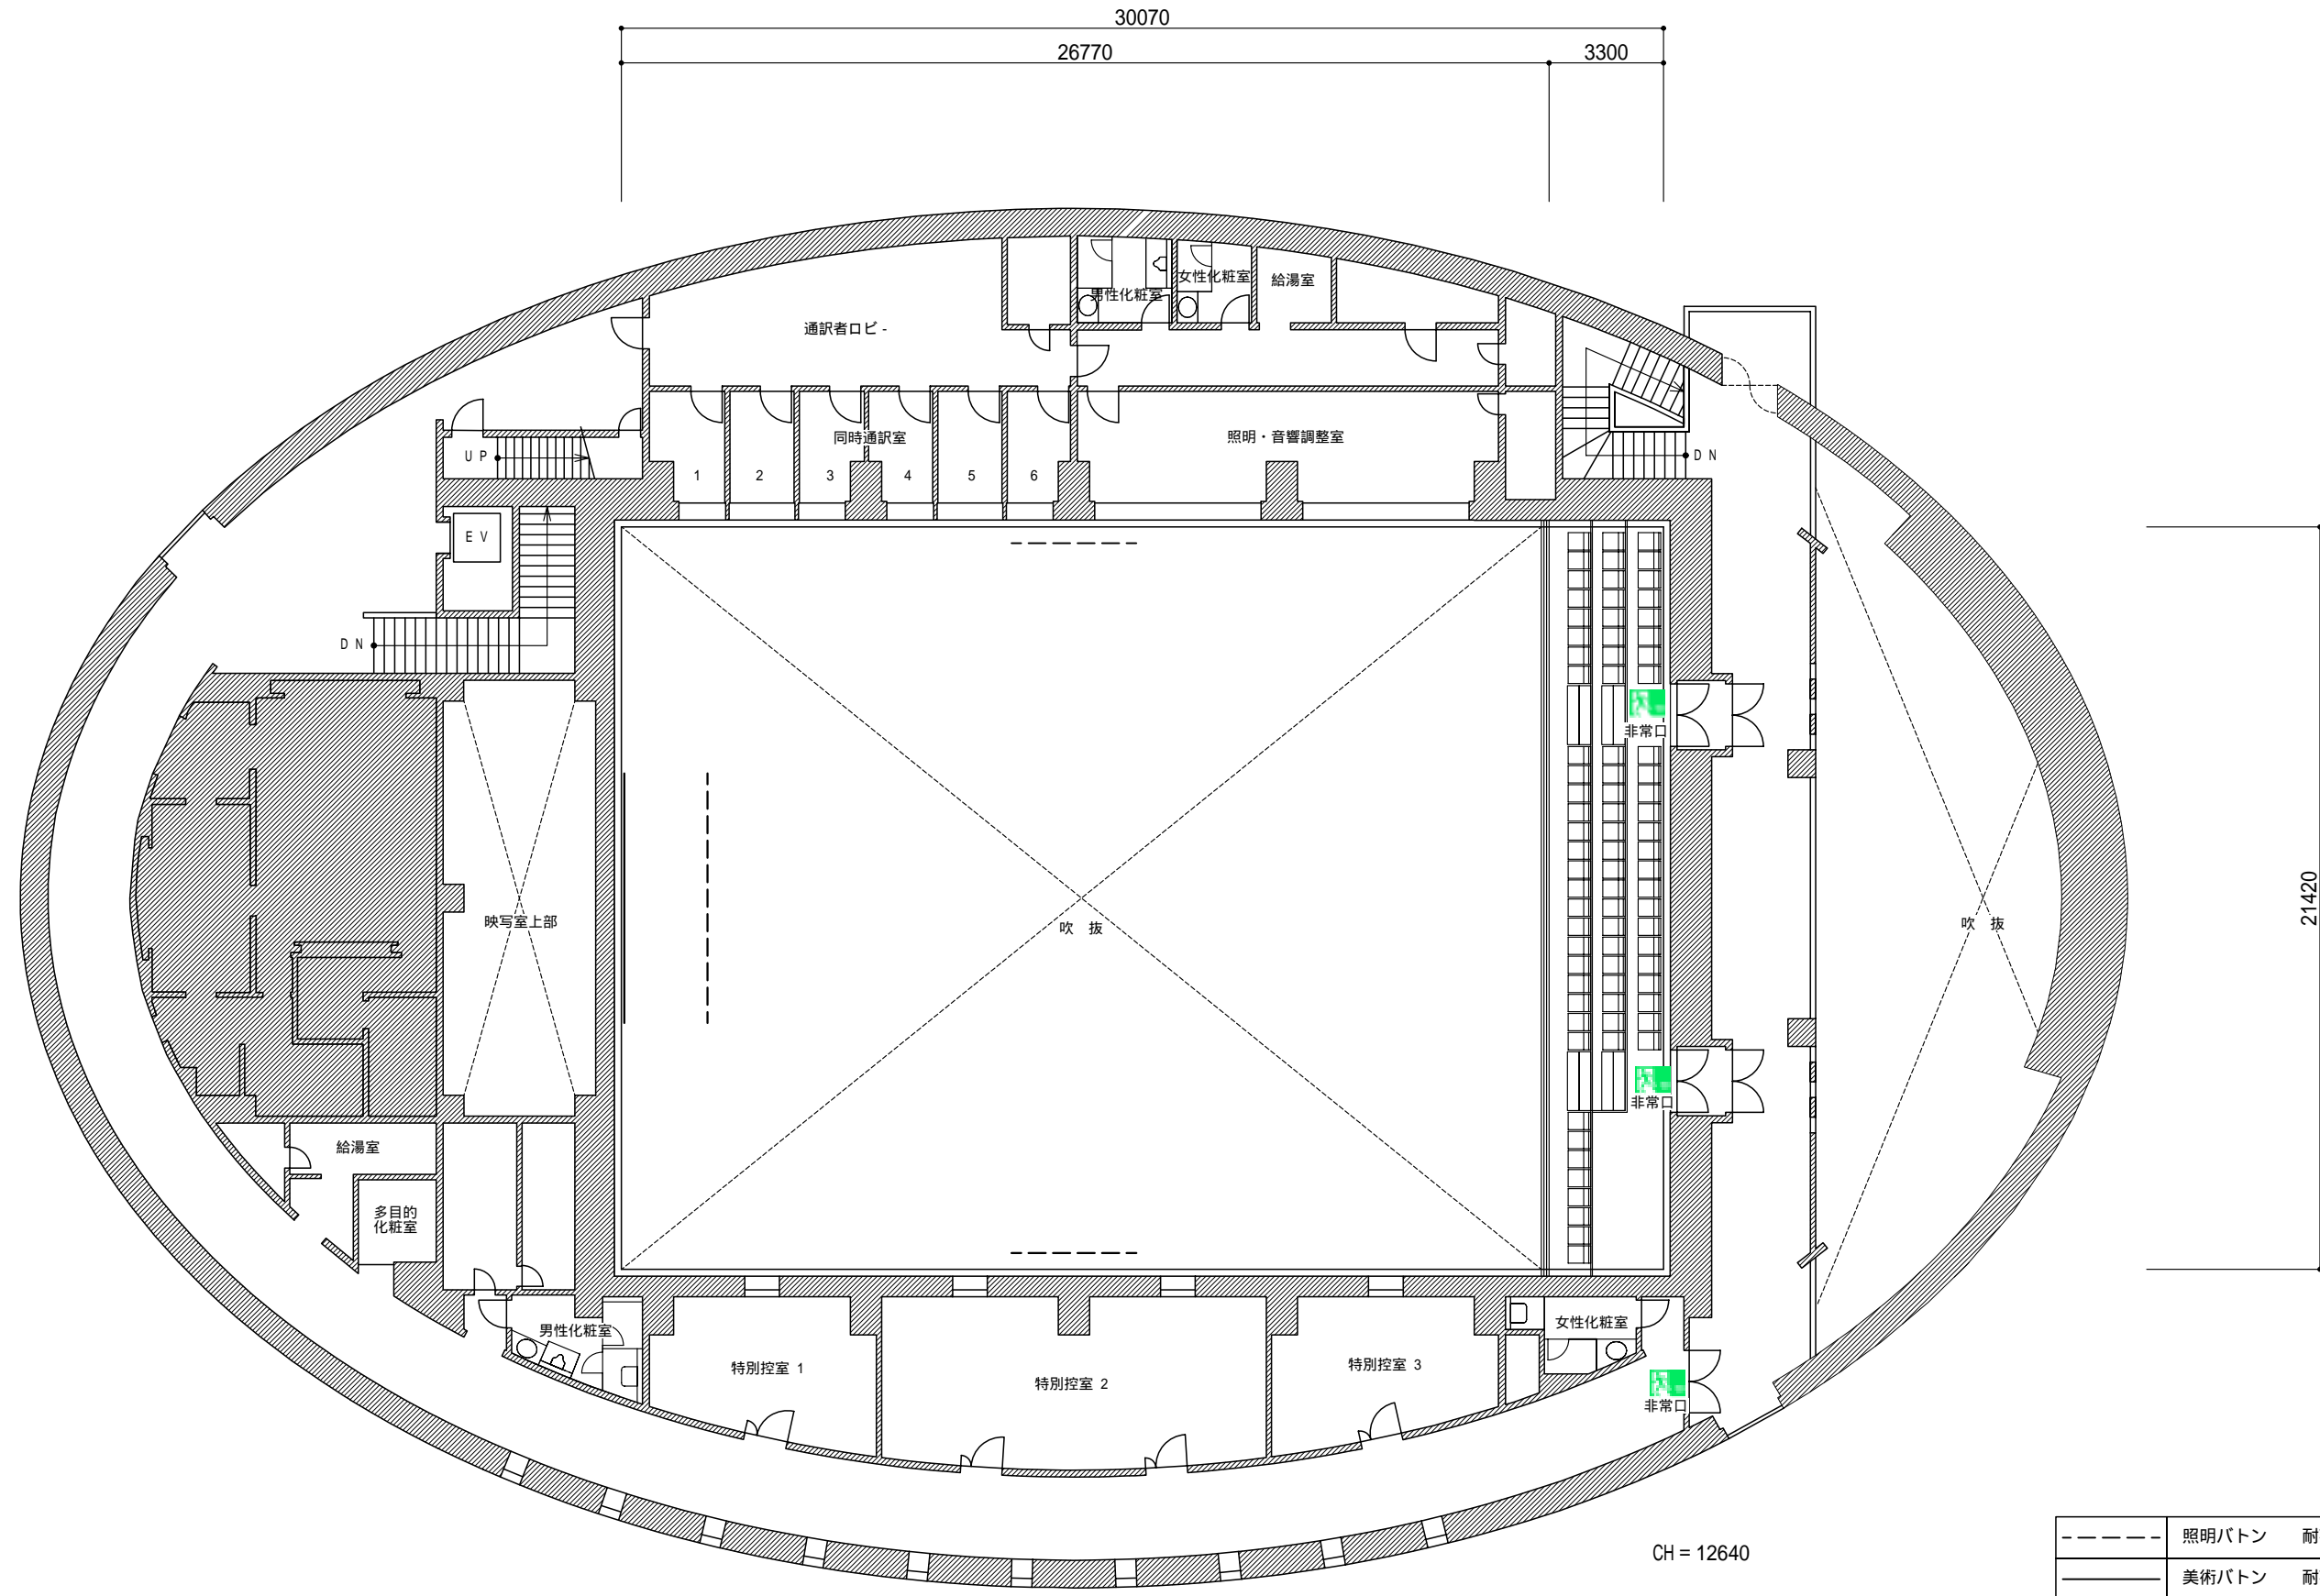

縮尺 (S=1/200)

----	照明バトン	耐荷重300Kg
—	美術バトン	耐荷重300Kg