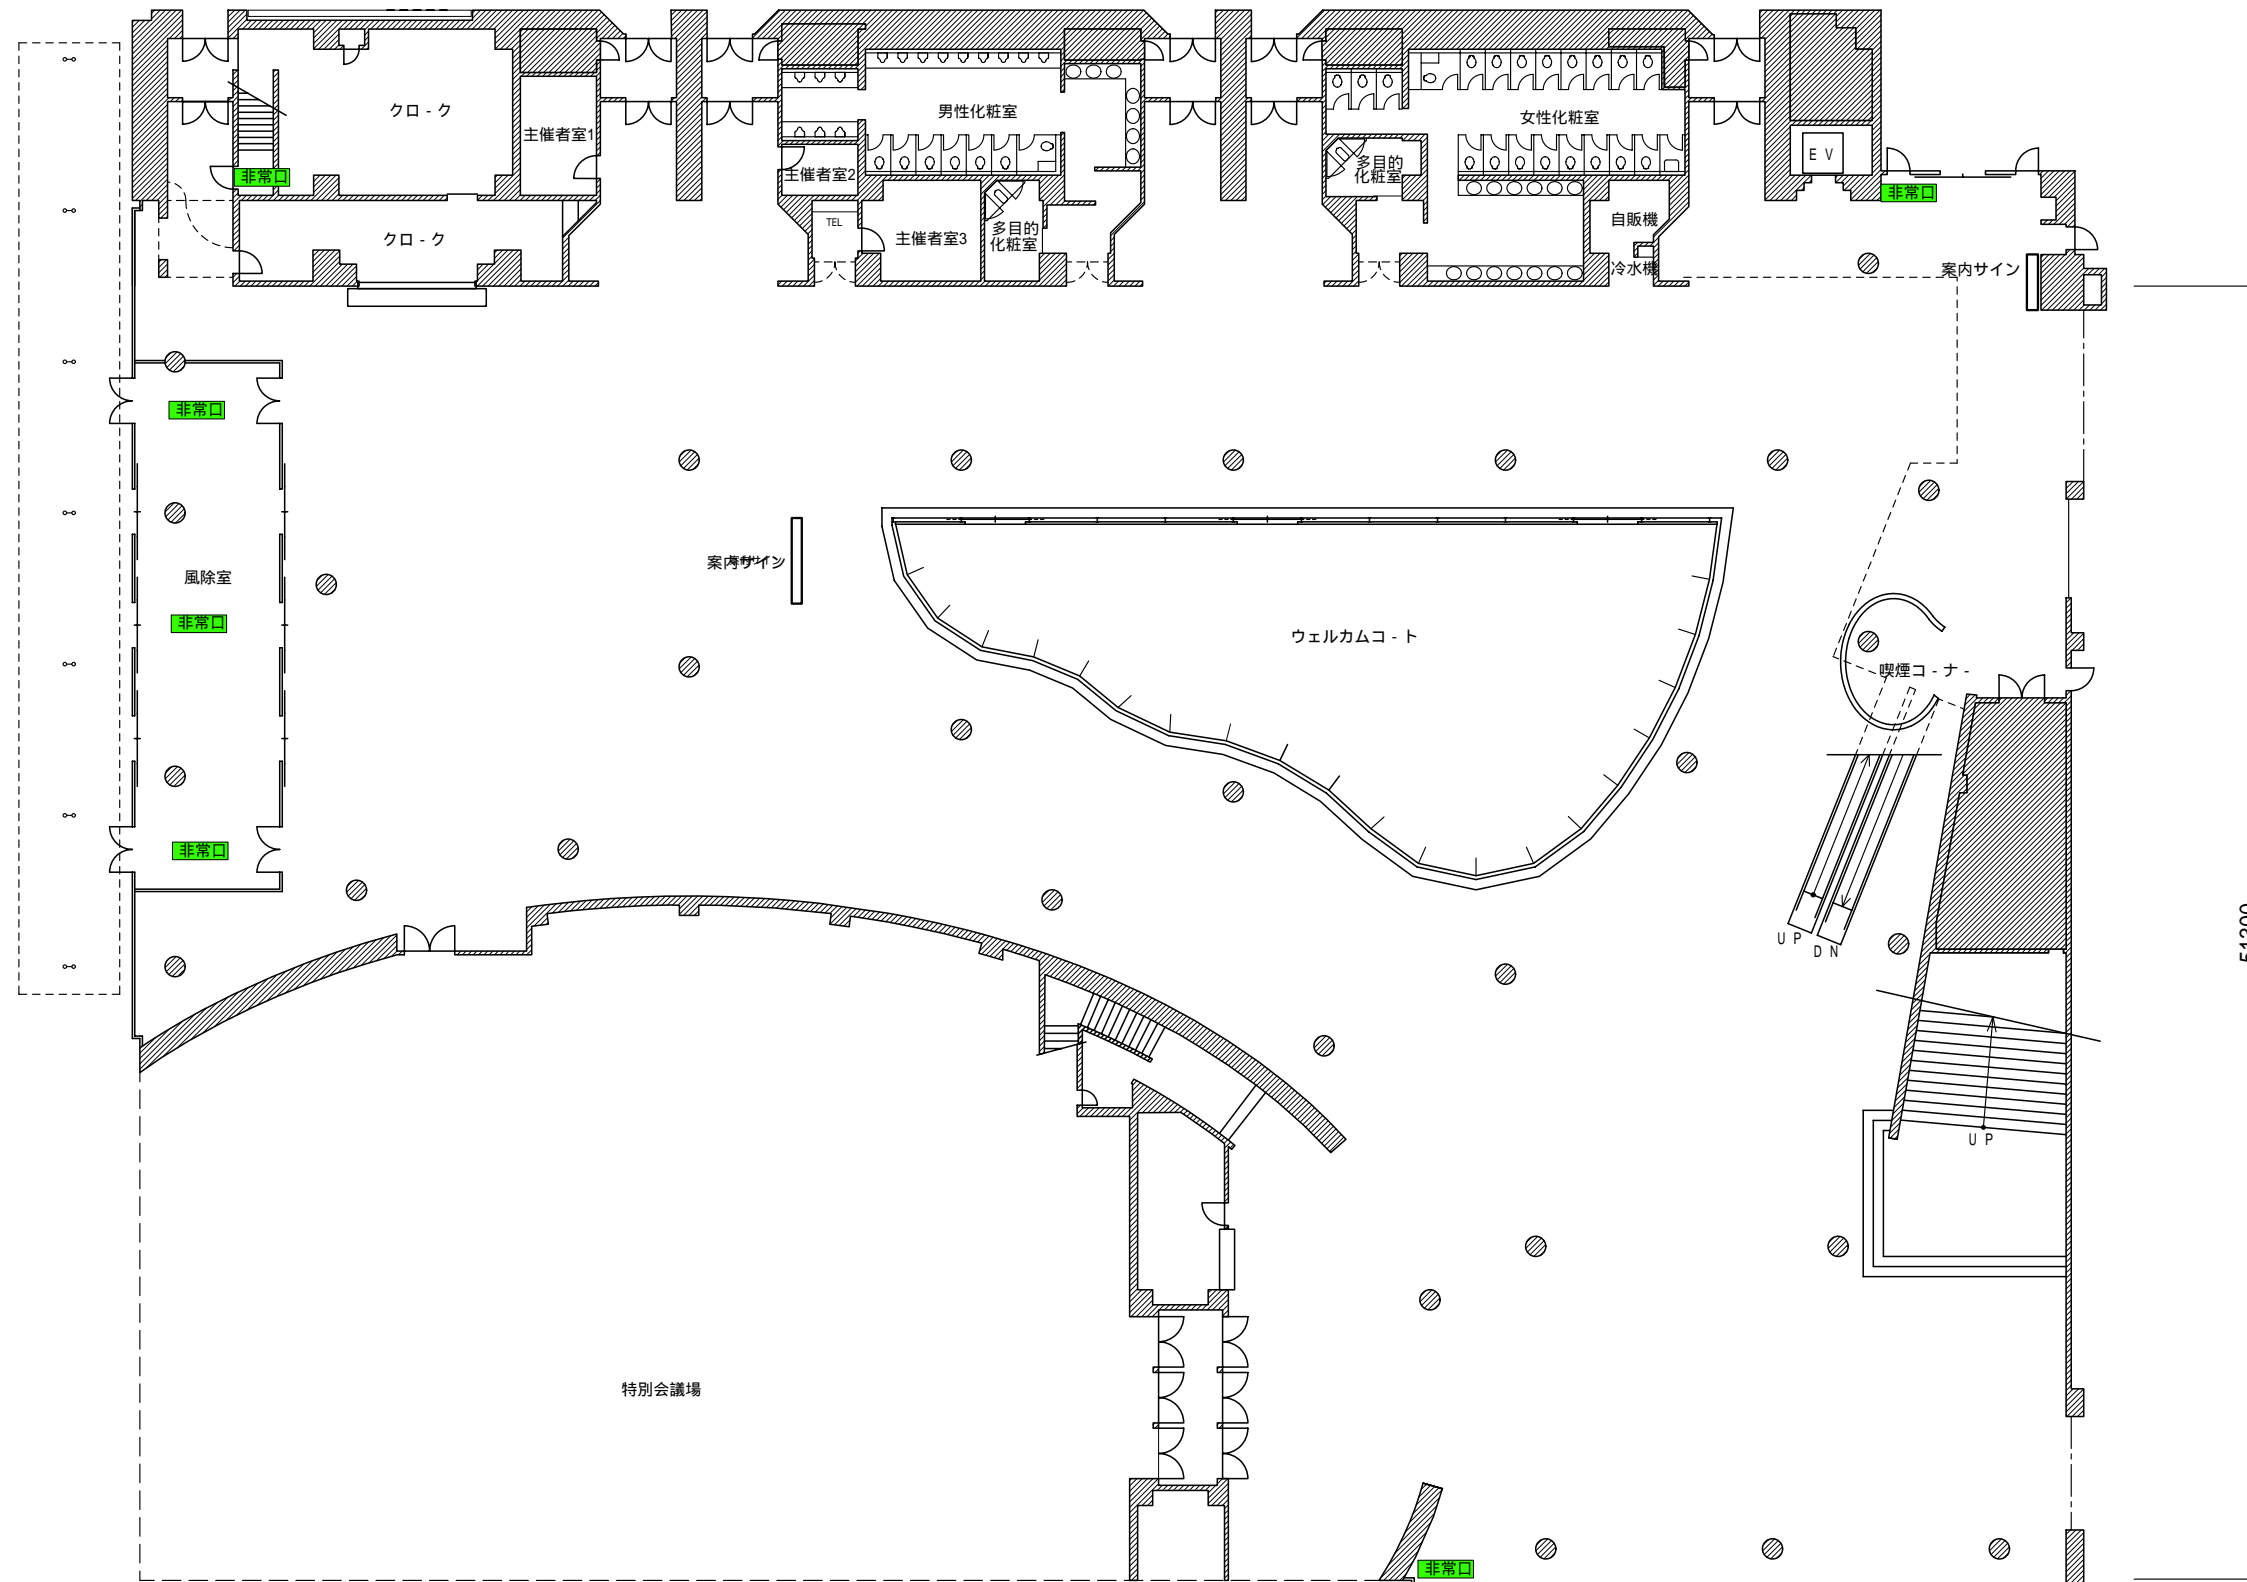

70800

大ホ-ル

51300

特別会議場

ウェルカムコート

案内サイン

風除室

喫煙コ-ナ

UP
DN

UP

クロ-ク

主催者室1

男性化粧室

主催者室2

主催者室3

多目的化粧室

多目的化粧室

女性化粧室

自販機

冷水機

EV

案内サイン

非常口

非常口