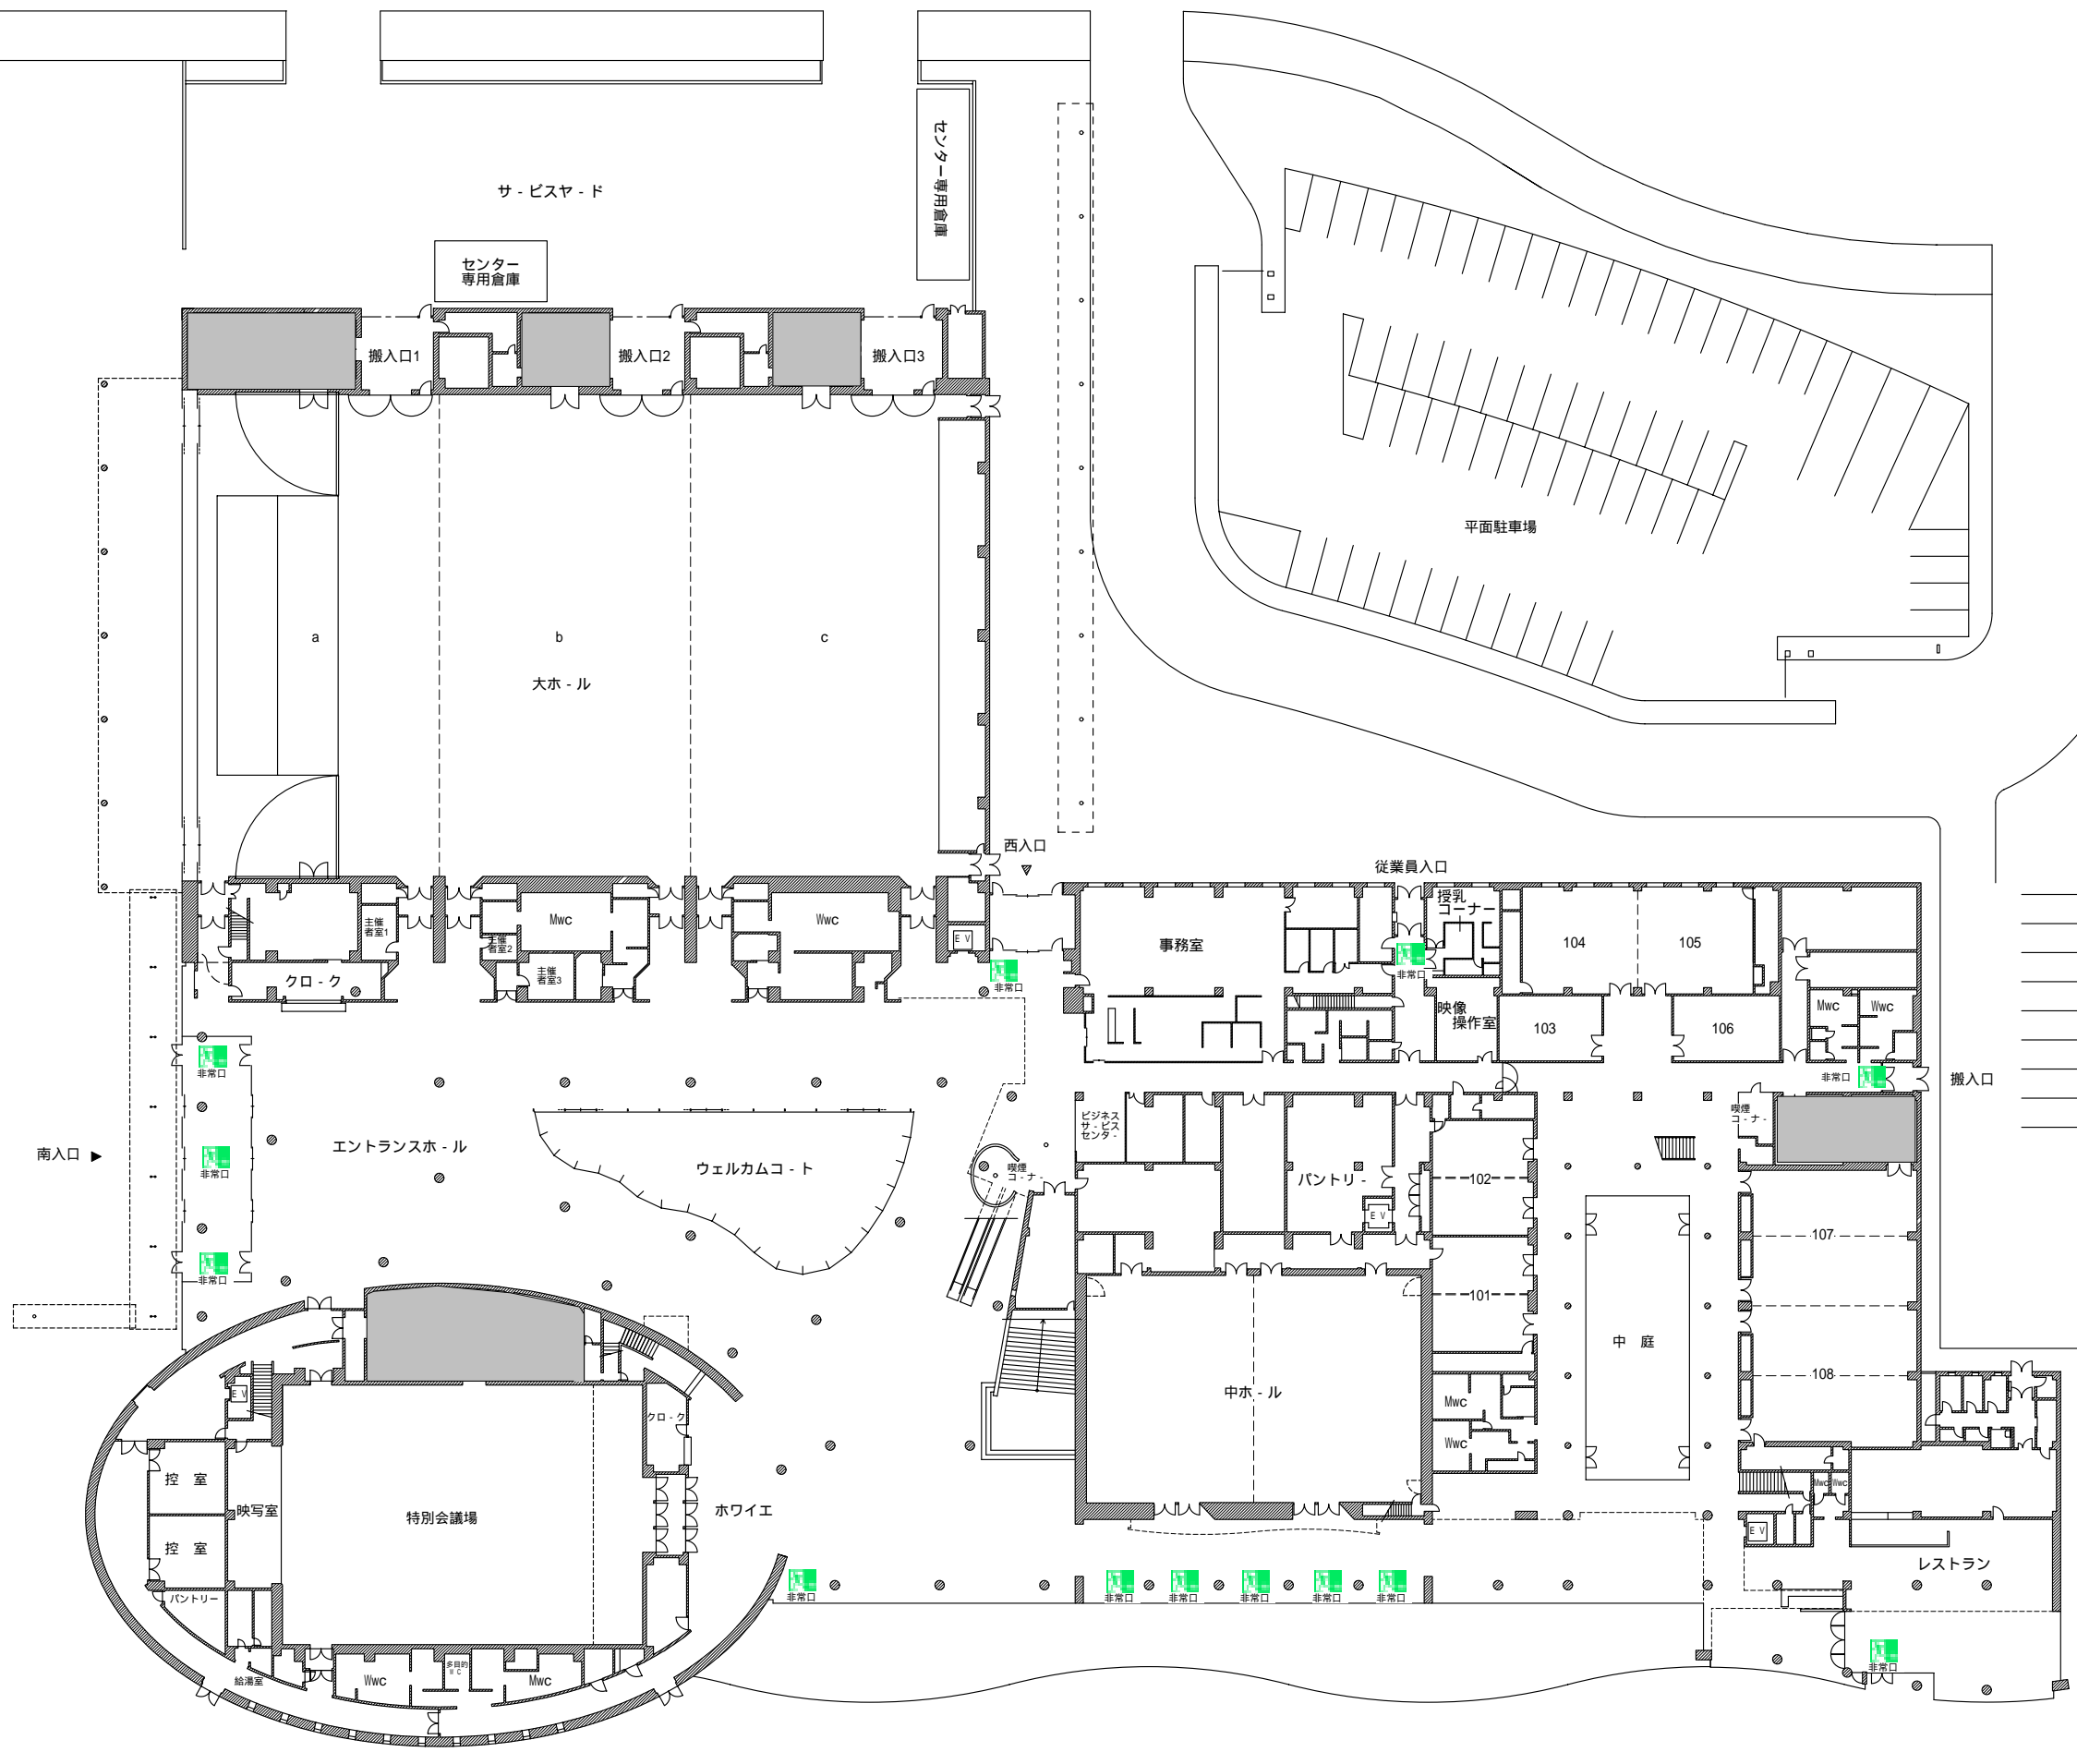

縮尺(S=1/600)

屋外展示場

サ・ビスヤ・ド

センター  
専用倉庫

搬入口1

搬入口2

搬入口3

車庫出入口

西入口

従業員入口

平面駐車場

a

b

c

大ホール

クロック

Mwc

Wwc

搬入口

南入口

エントランスホール

ウェルカムコート

ビジネス  
センター

パントリー