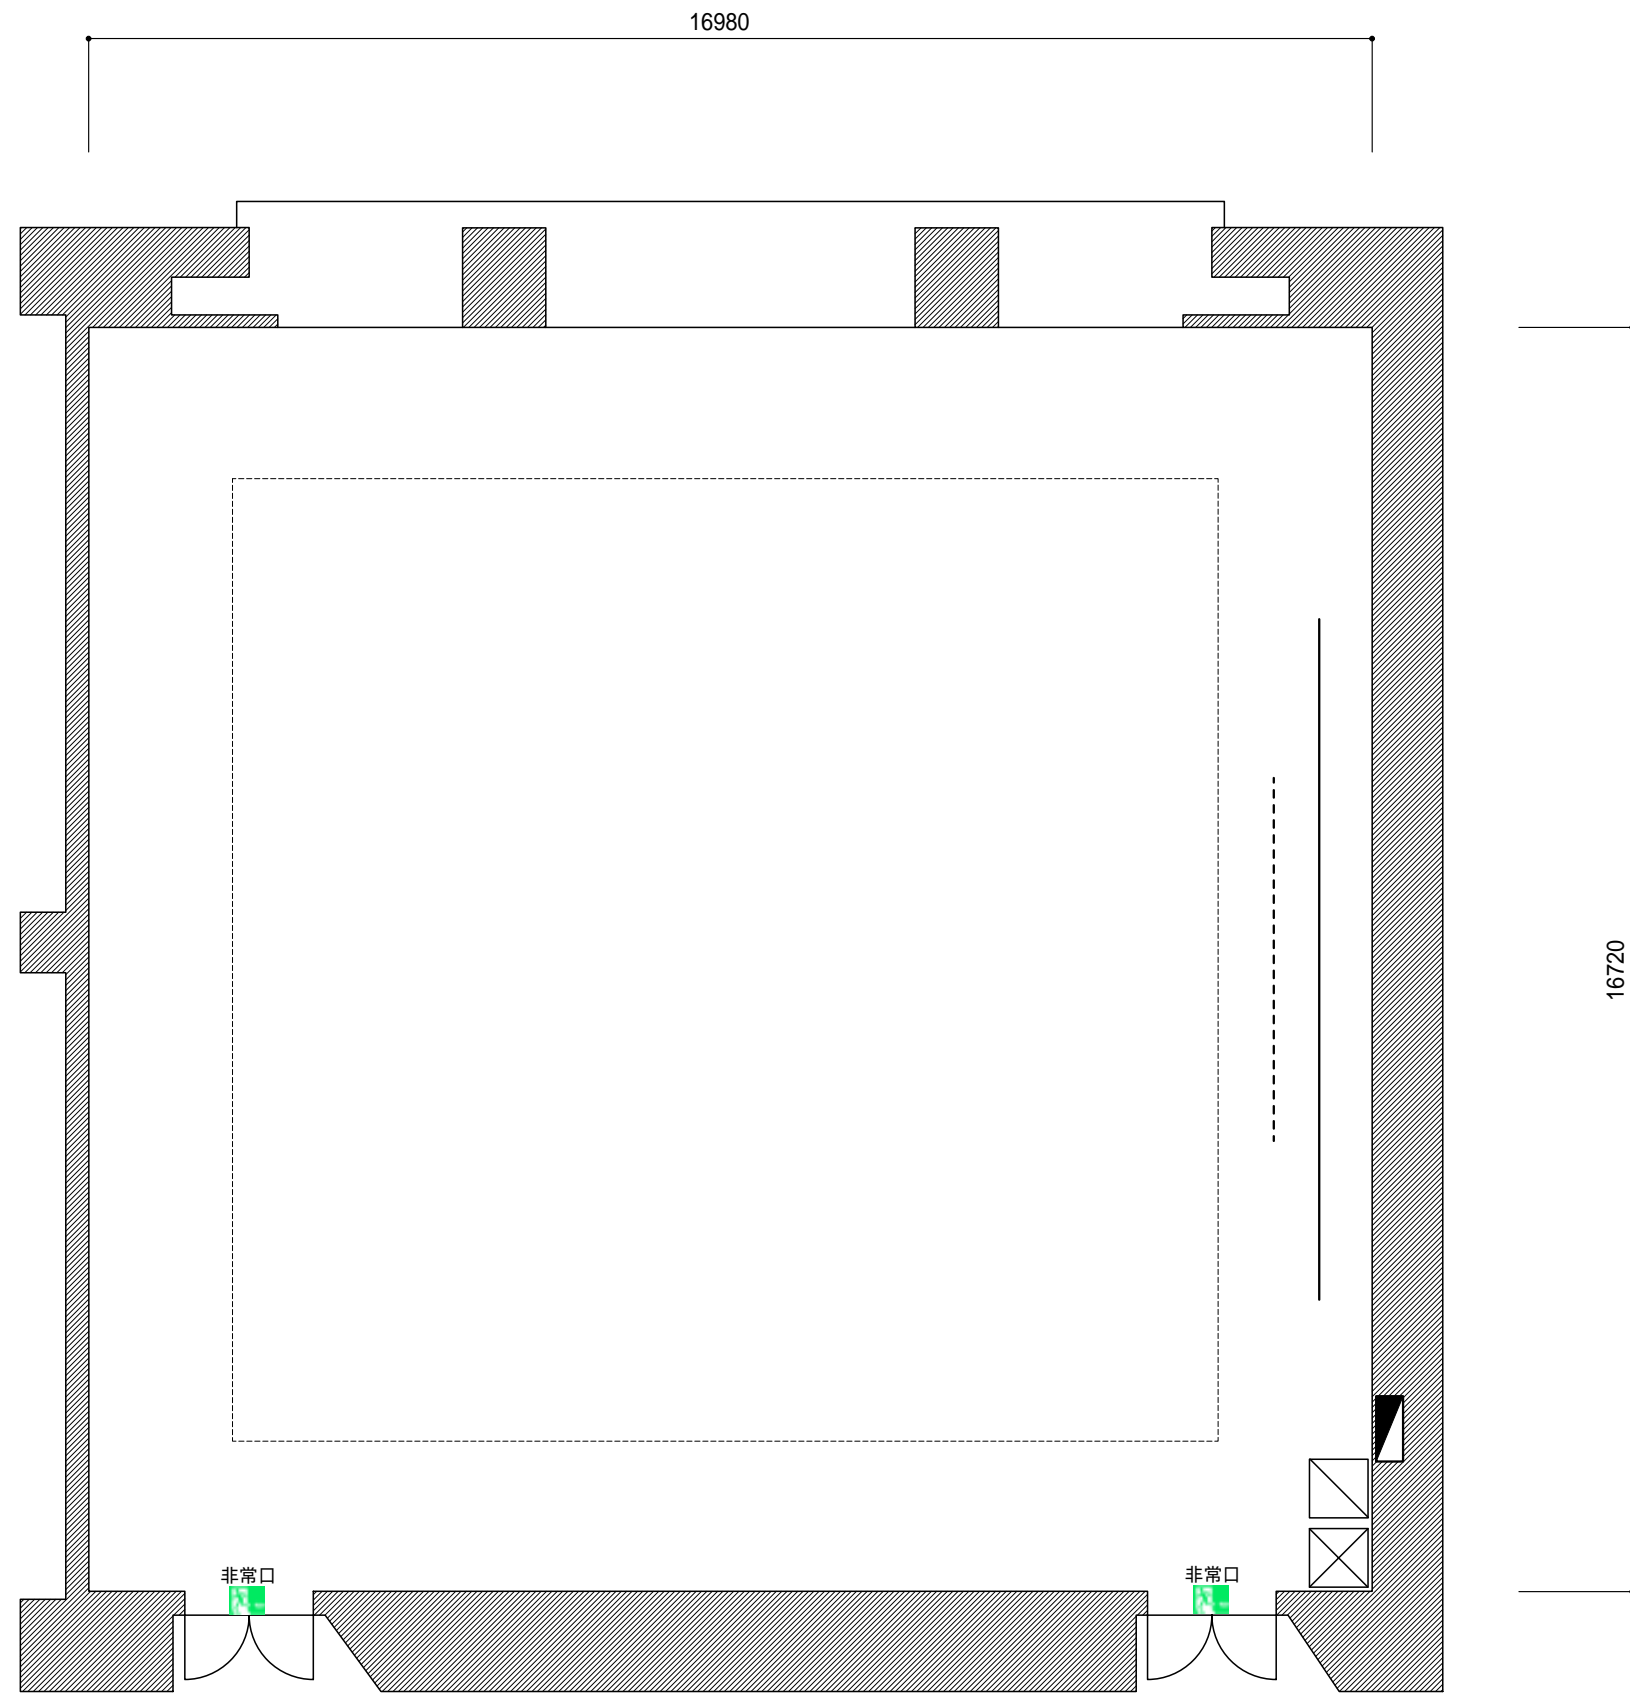

縮尺(S=1/100)

中心部 CH = 4300  
 低天井(外側)CH = 3150

	美術ボタン 耐荷重300Kg
	スクリーン 変角150インチ(4:3)
	音響操作卓(W600×D600)
	映像操作卓(W600×D600)
	展示用電源盤