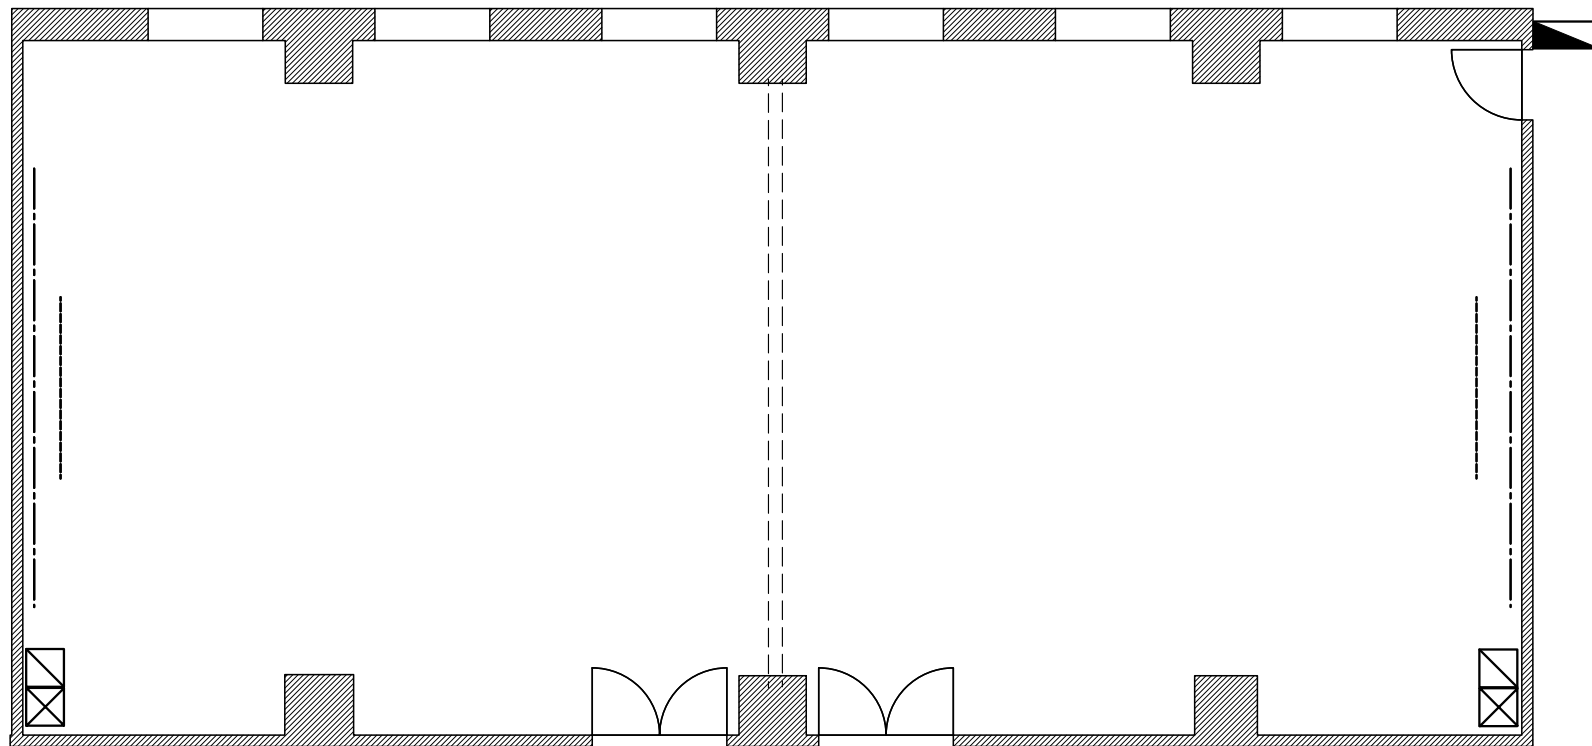

縮尺(S=1/100)

19830

104会議室

105会議室

9190

-----	ピクチャーレール 耐荷重60Kg
.....	スクリーン 変角80インチ(4:3)
□	音響操作卓(W600×D600)
⊗	映像操作卓(W600×D600)
▴	展示用電源盤