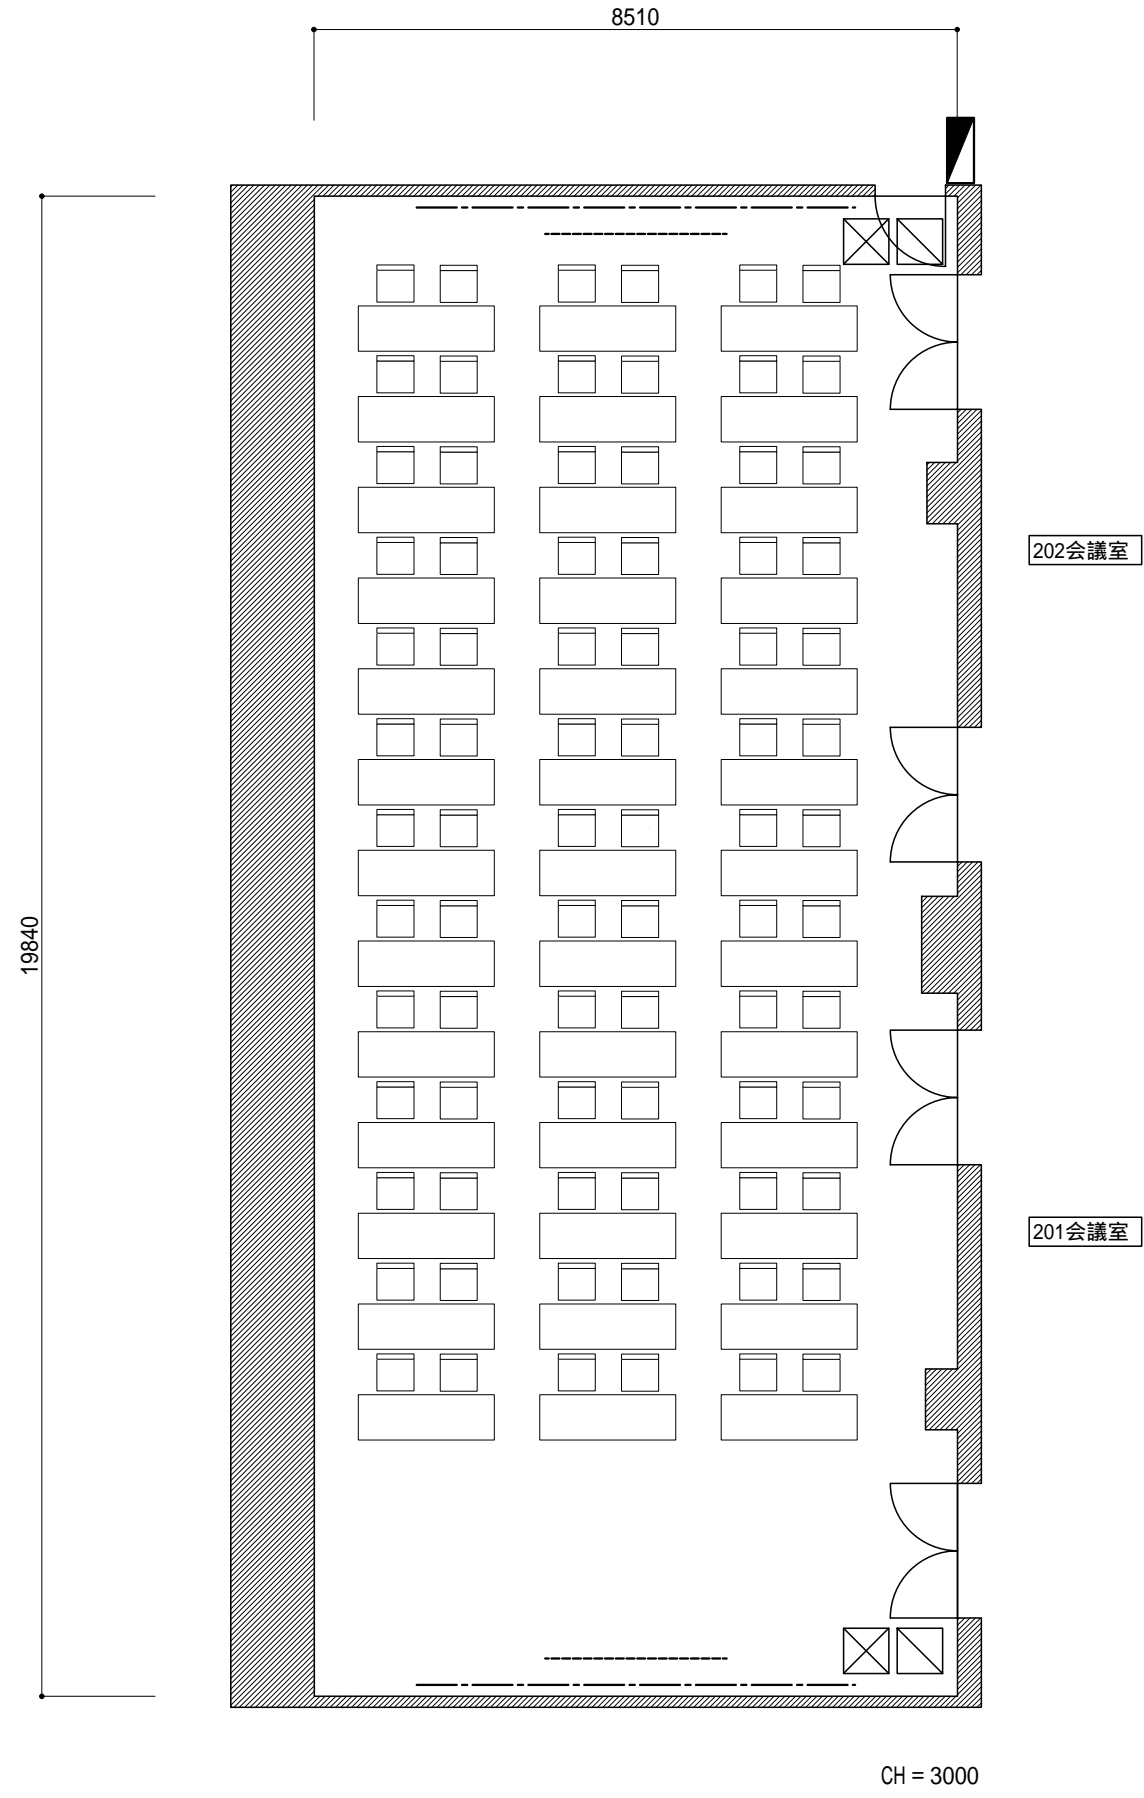

縮尺(S=1/100) 

試験形式 78席

-----	ピクチャーレール 耐荷重60Kg
.....	スクリーン 変角80インチ(4:3)
	音響操作卓(W600 x D600)
	映像操作卓(W600 x D600)
	展示用電源盤