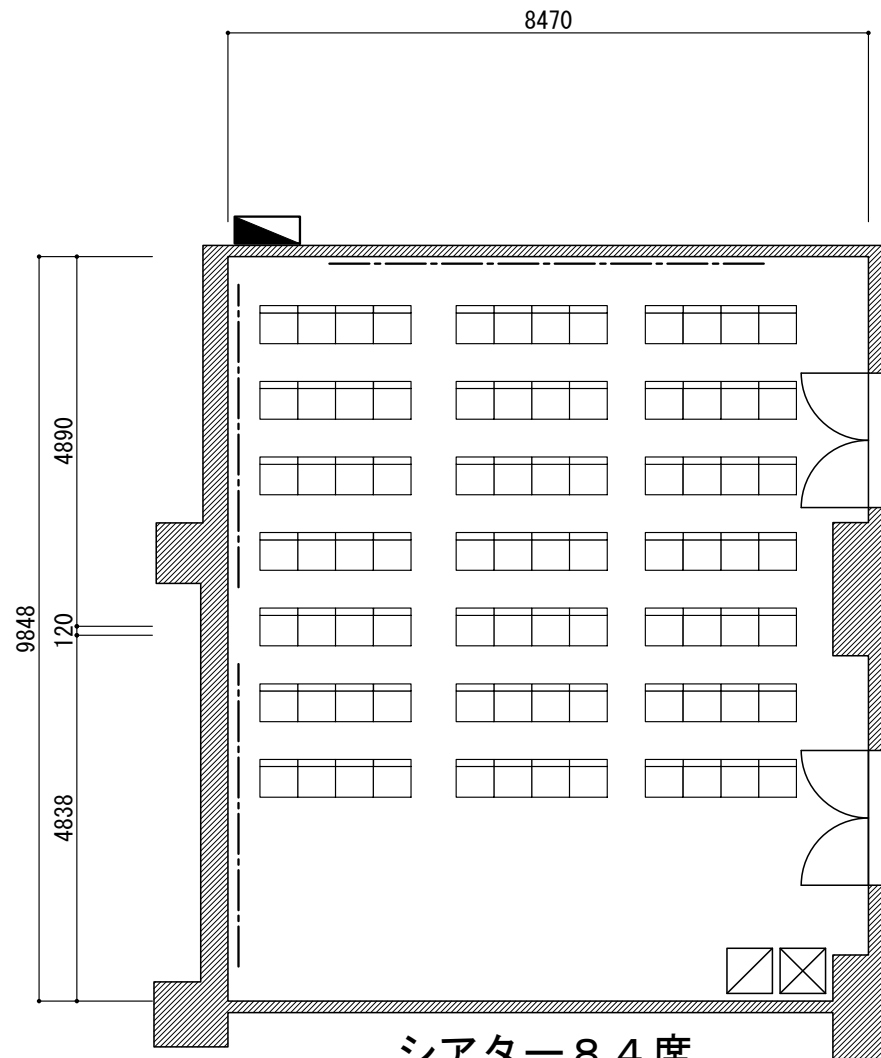

縮尺(S=1/100)

シアター 8 4 席

CH=3000

-----	ピクチャーレール 耐荷重60Kg
□	音響操作卓 (W600×D600)
⊠	映像操作卓 (W600×D600)
▴	展示用電源盤