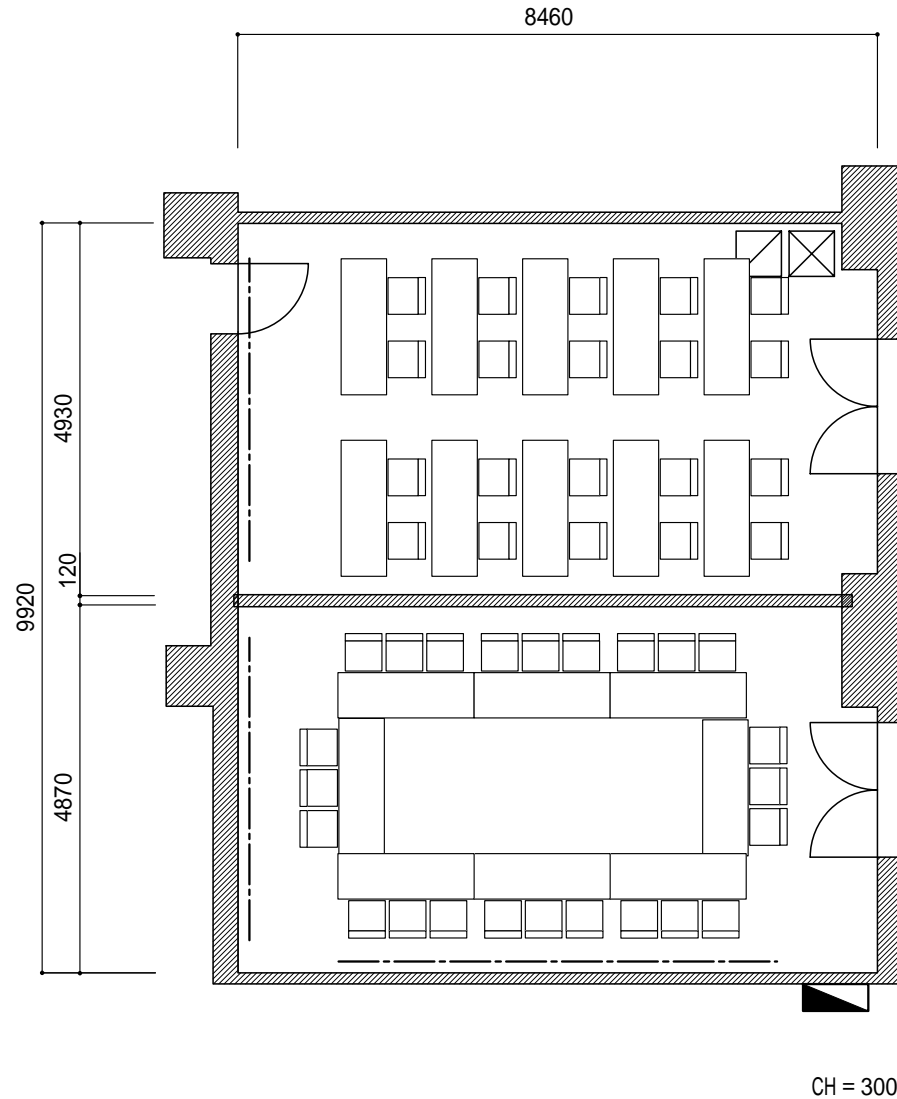

縮尺 (S=1/100)

スクール20席

口の字24席

-----	ピクチャーレール 耐荷重60Kg
□	音響操作卓 (W600 × D600)
⊠	映像操作卓 (W600 × D600)
▴	展示用電源盤

CH = 3000