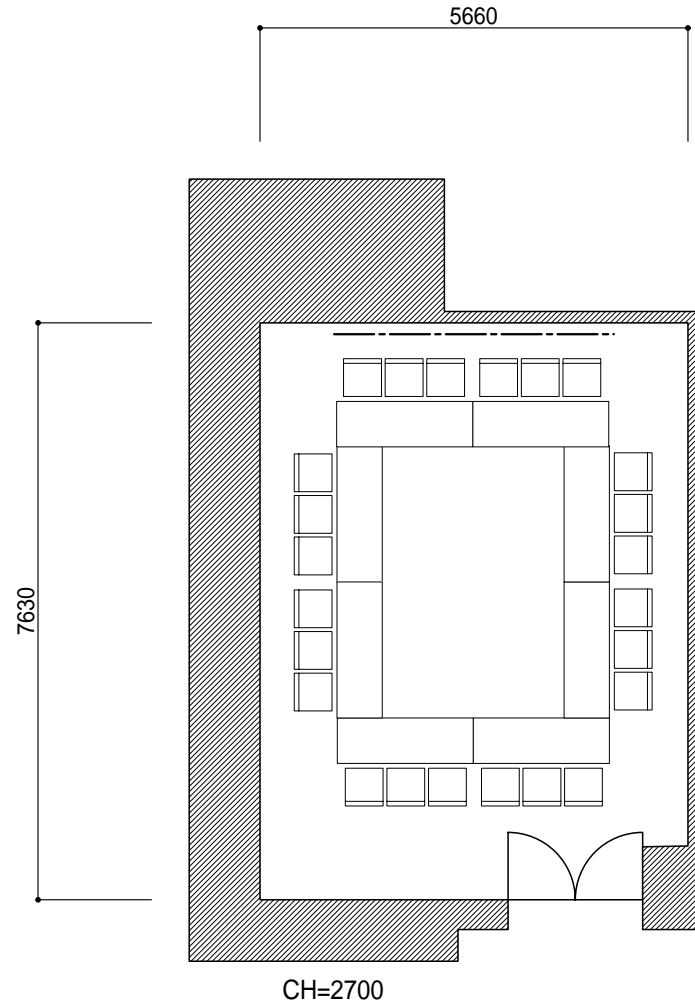

縮尺(S=1/100)

口の字 24席

----- ピクチャーレール 耐荷重60Kg