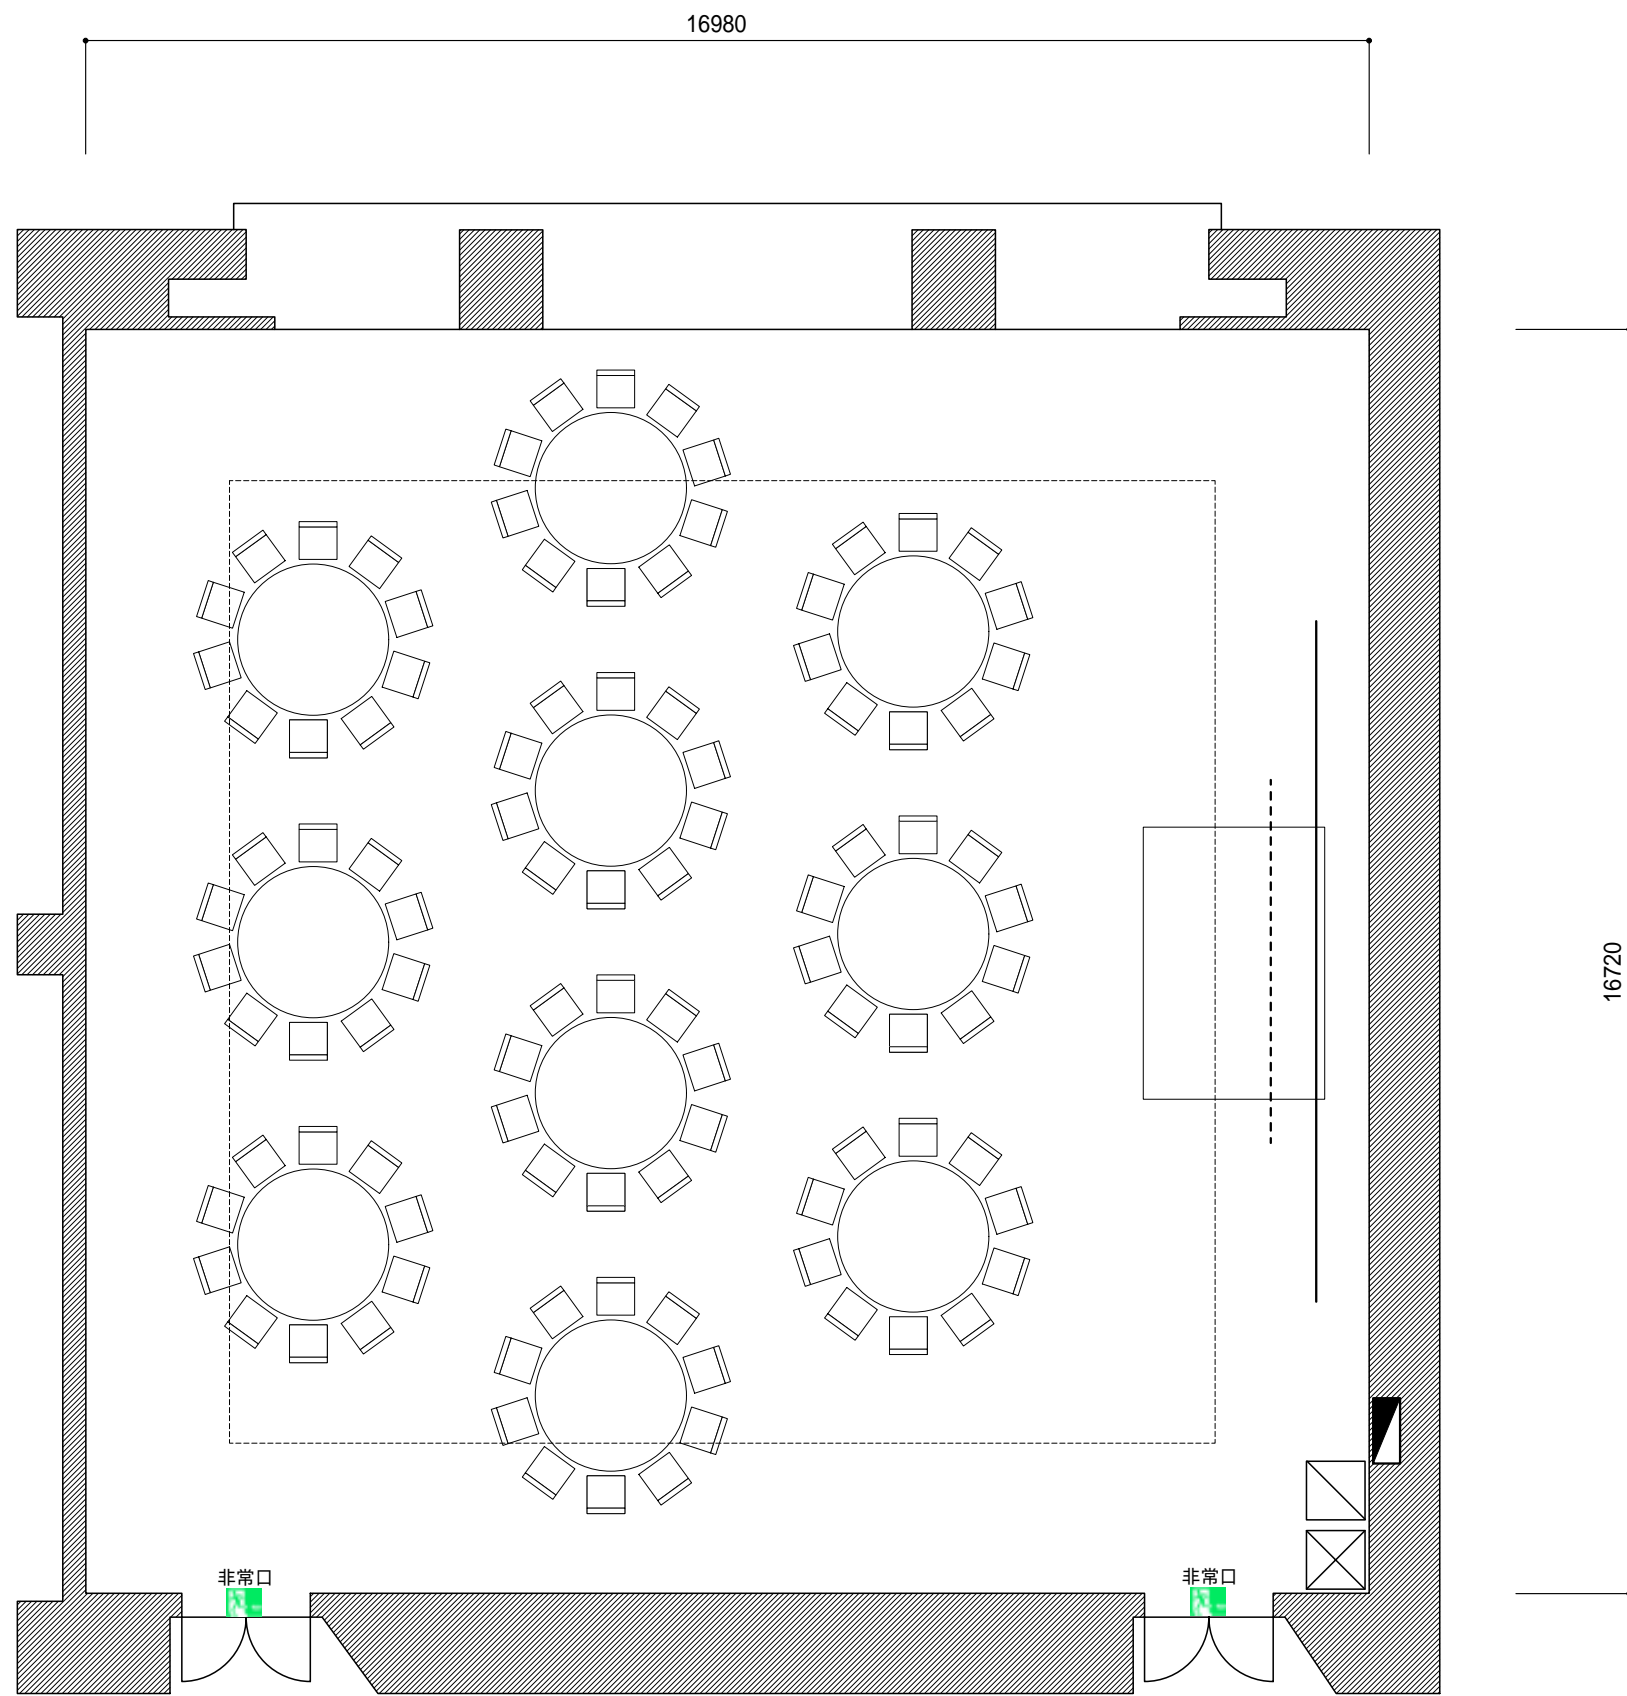

縮尺(S=1/100)

着席パーティ 100席

中心部 CH = 4300
低天井(外側)CH = 3150

	美術ボタン 耐荷重300Kg
	スクリーン 変角150インチ(4:3)
	音響操作卓(W600×D600)
	映像操作卓(W600×D600)
	展示用電源盤