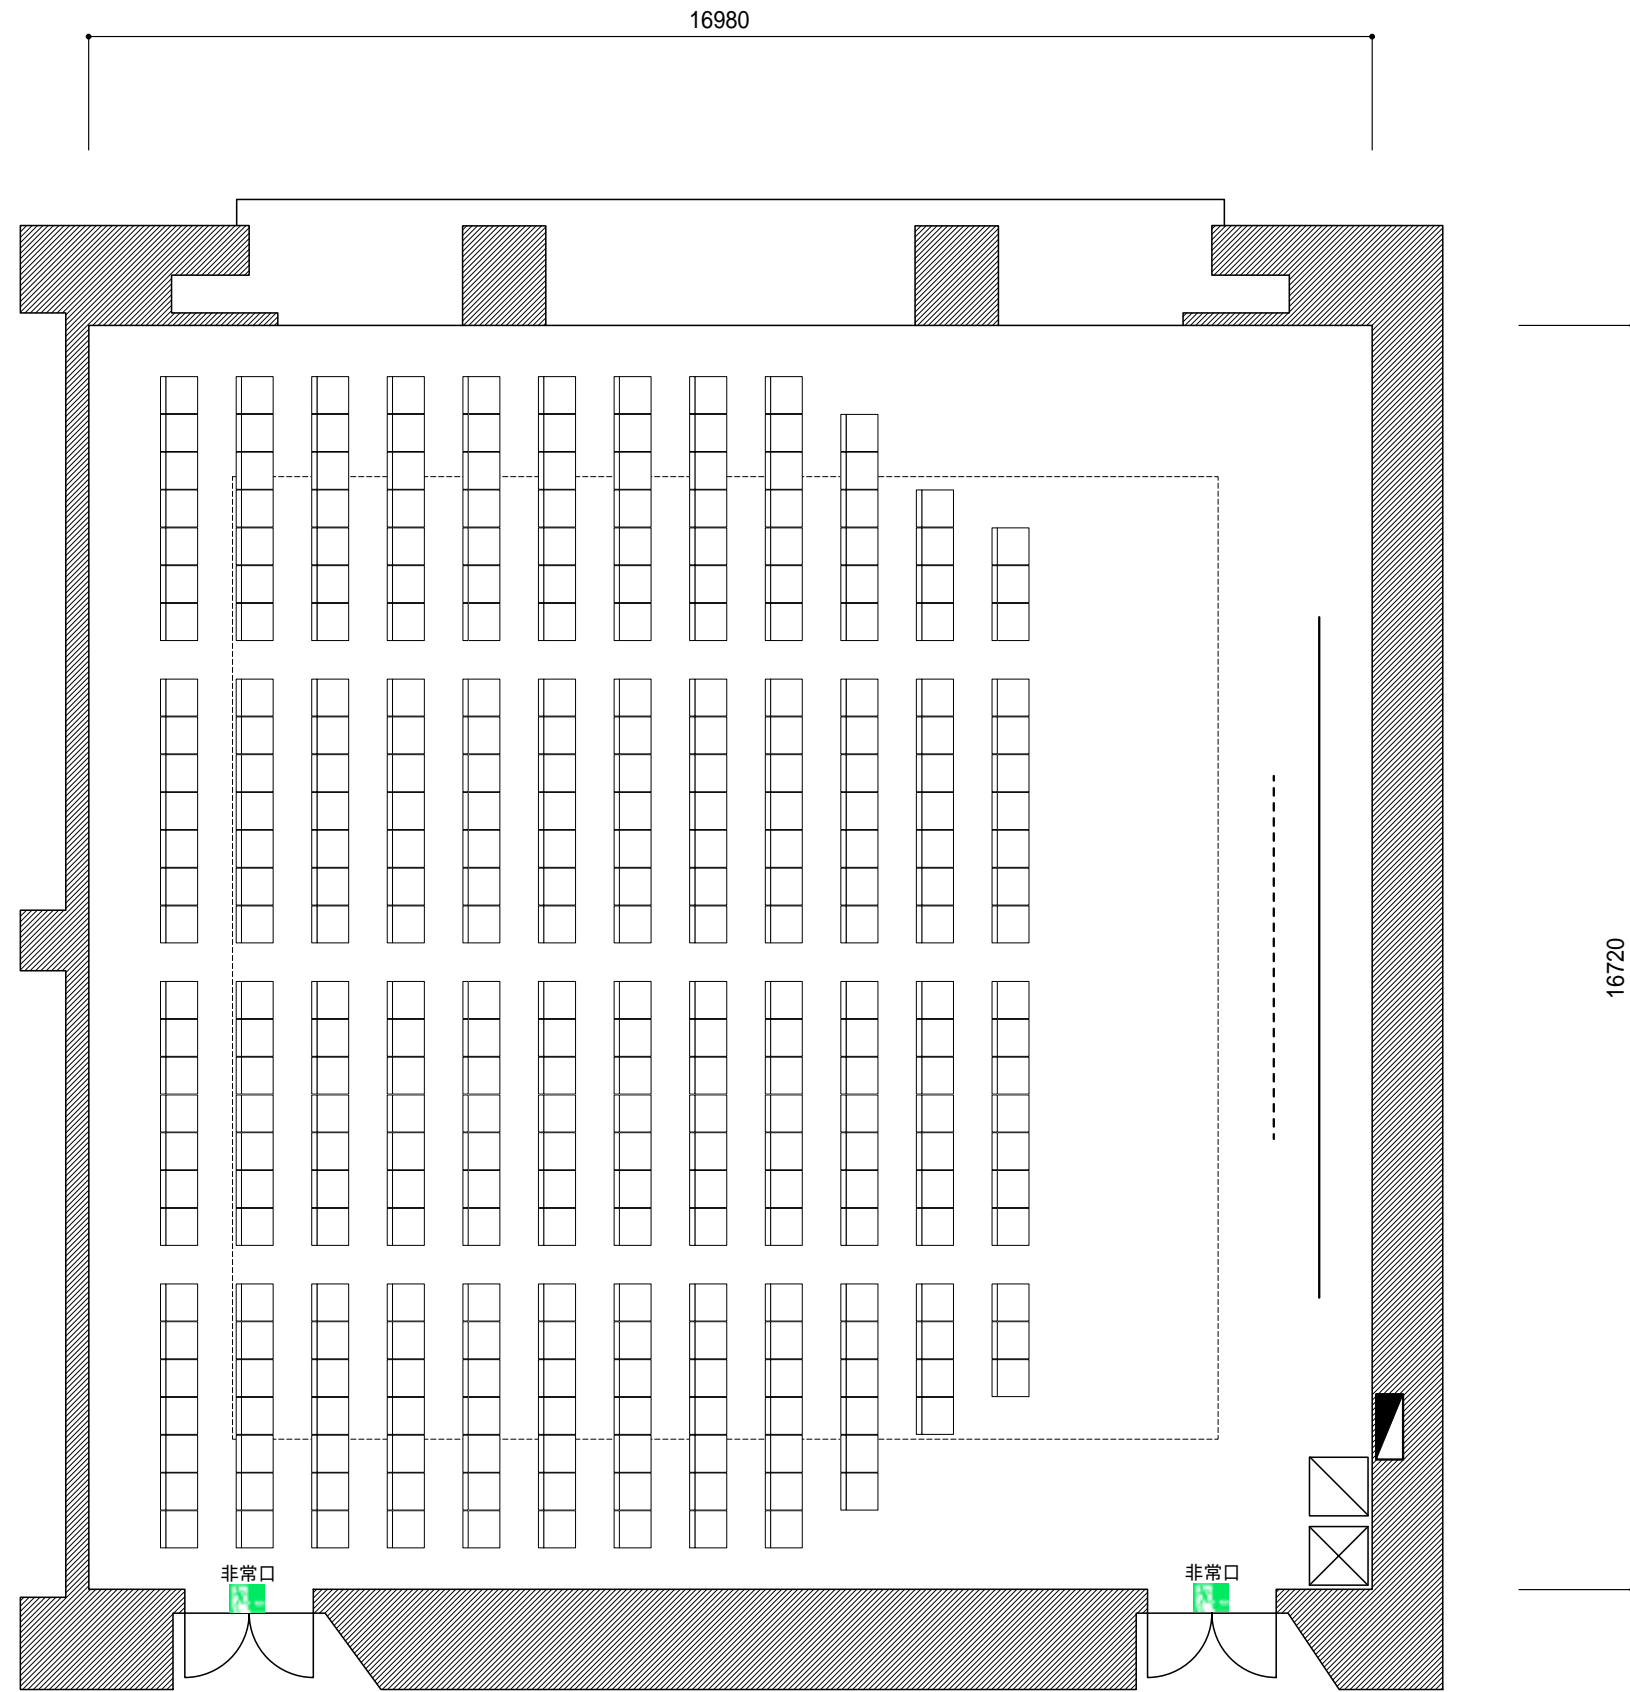

縮尺(S=1/100)

シアター 320席

中心部 CH = 4300  
低天井(外側)CH = 3150

	美術ボタン 耐荷重300Kg
	スクリーン 変角150インチ(4:3)
	音響操作卓(W600×D600)
	映像操作卓(W600×D600)
	展示用電源盤