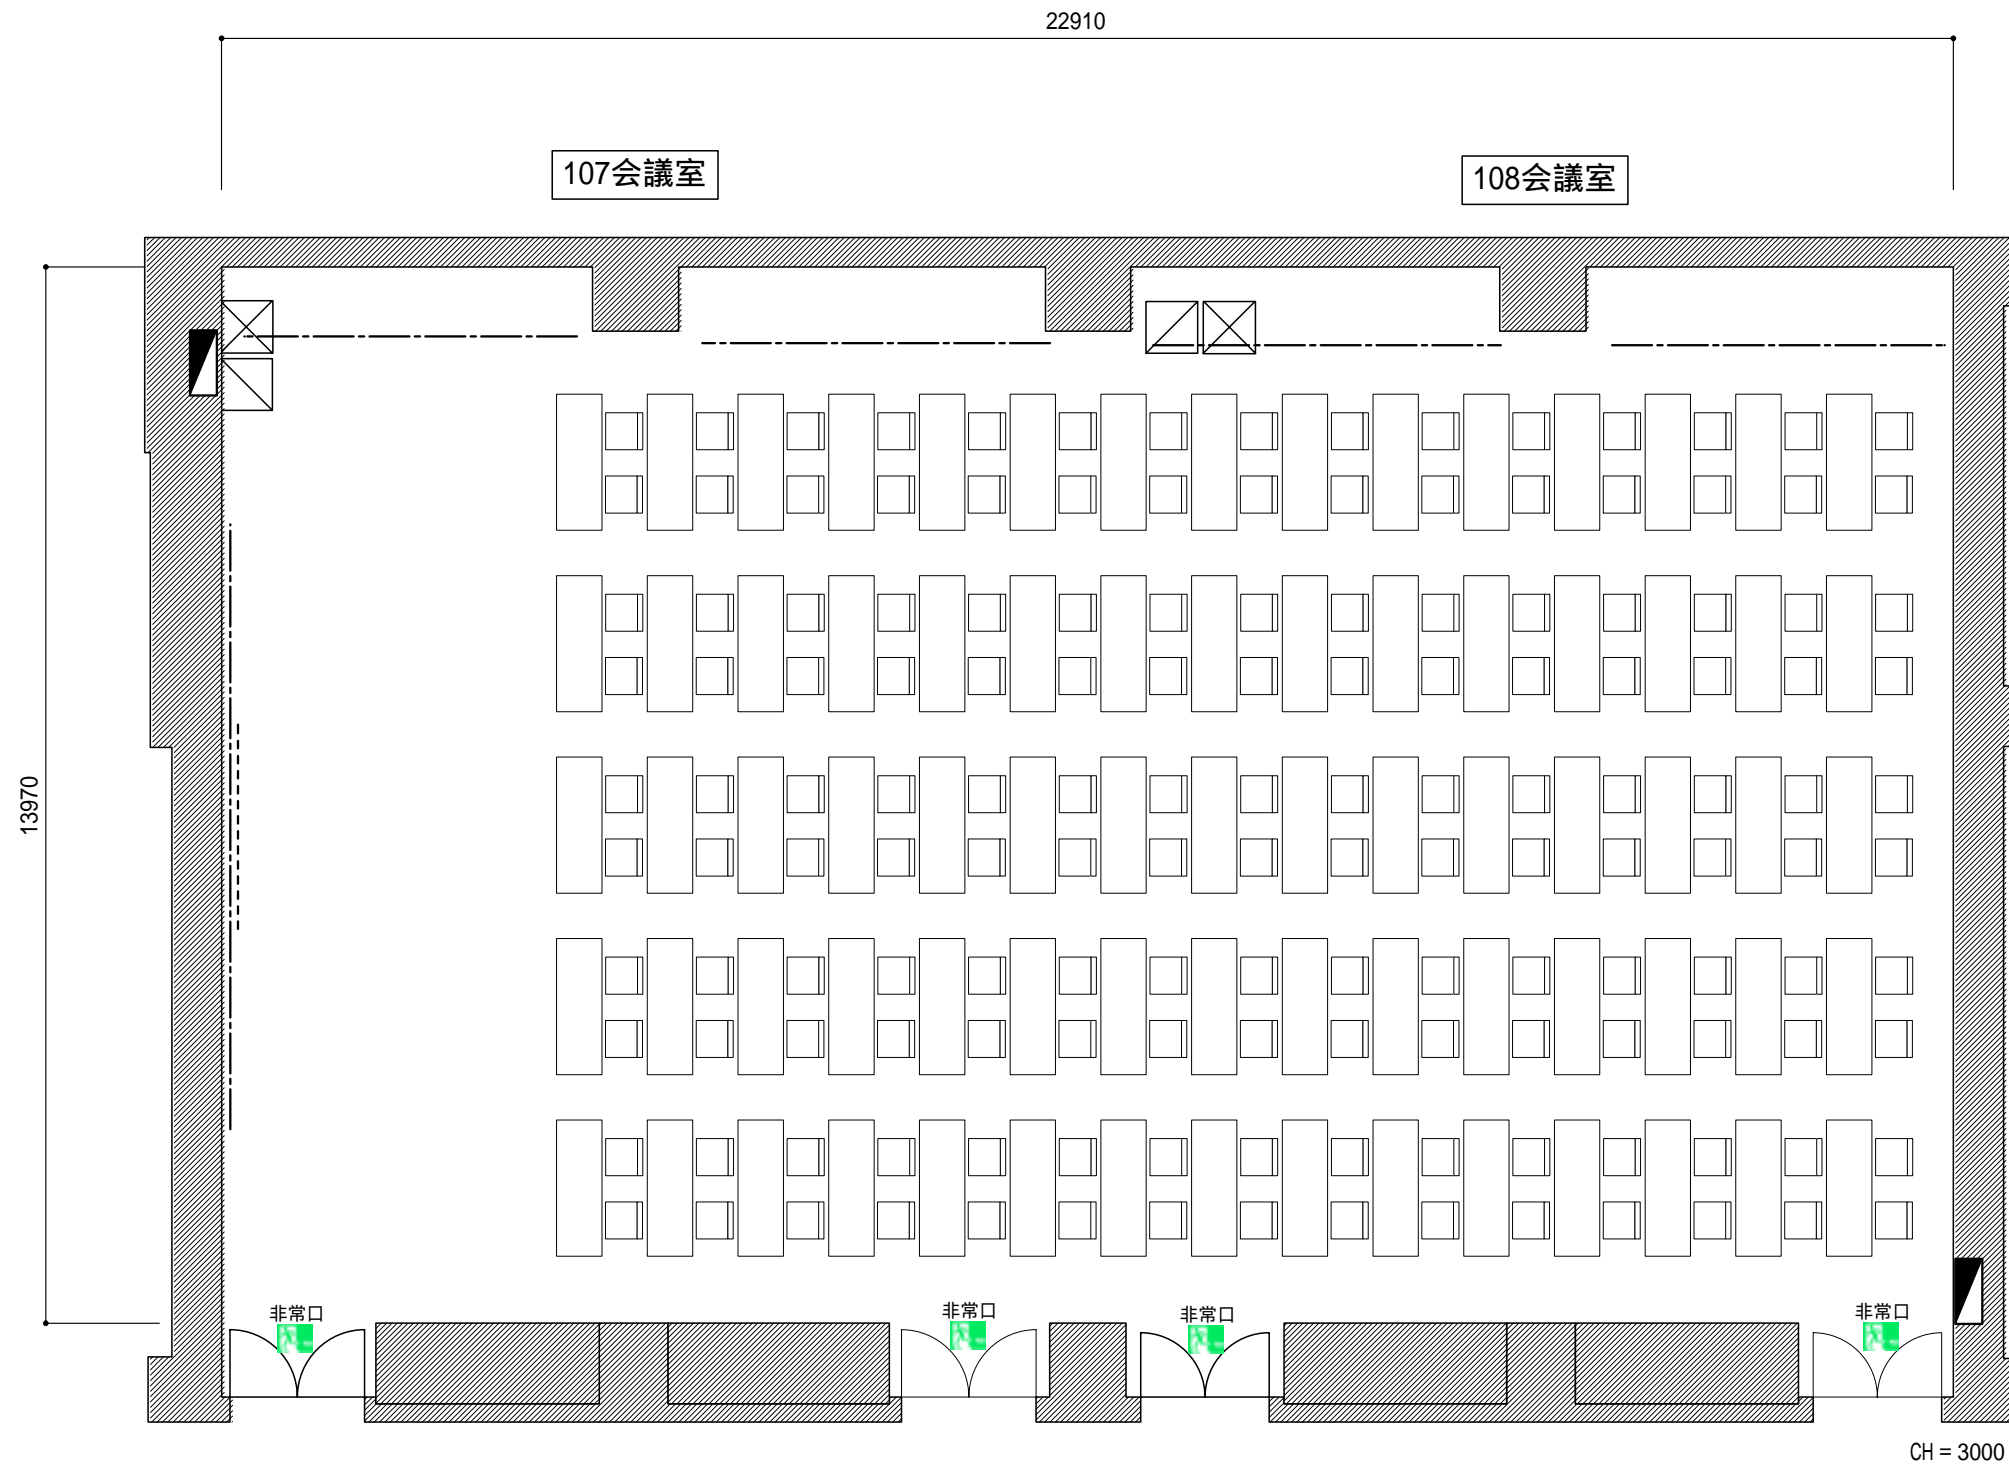

縮尺(S=1/100) 

試験形式 150席

	ピクチャーレール 耐荷重60Kg
	スクリーン 変角120インチ(4:3)
	音響操作卓(W600×D600)
	映像操作卓(W600×D600)
	展示用電源盤