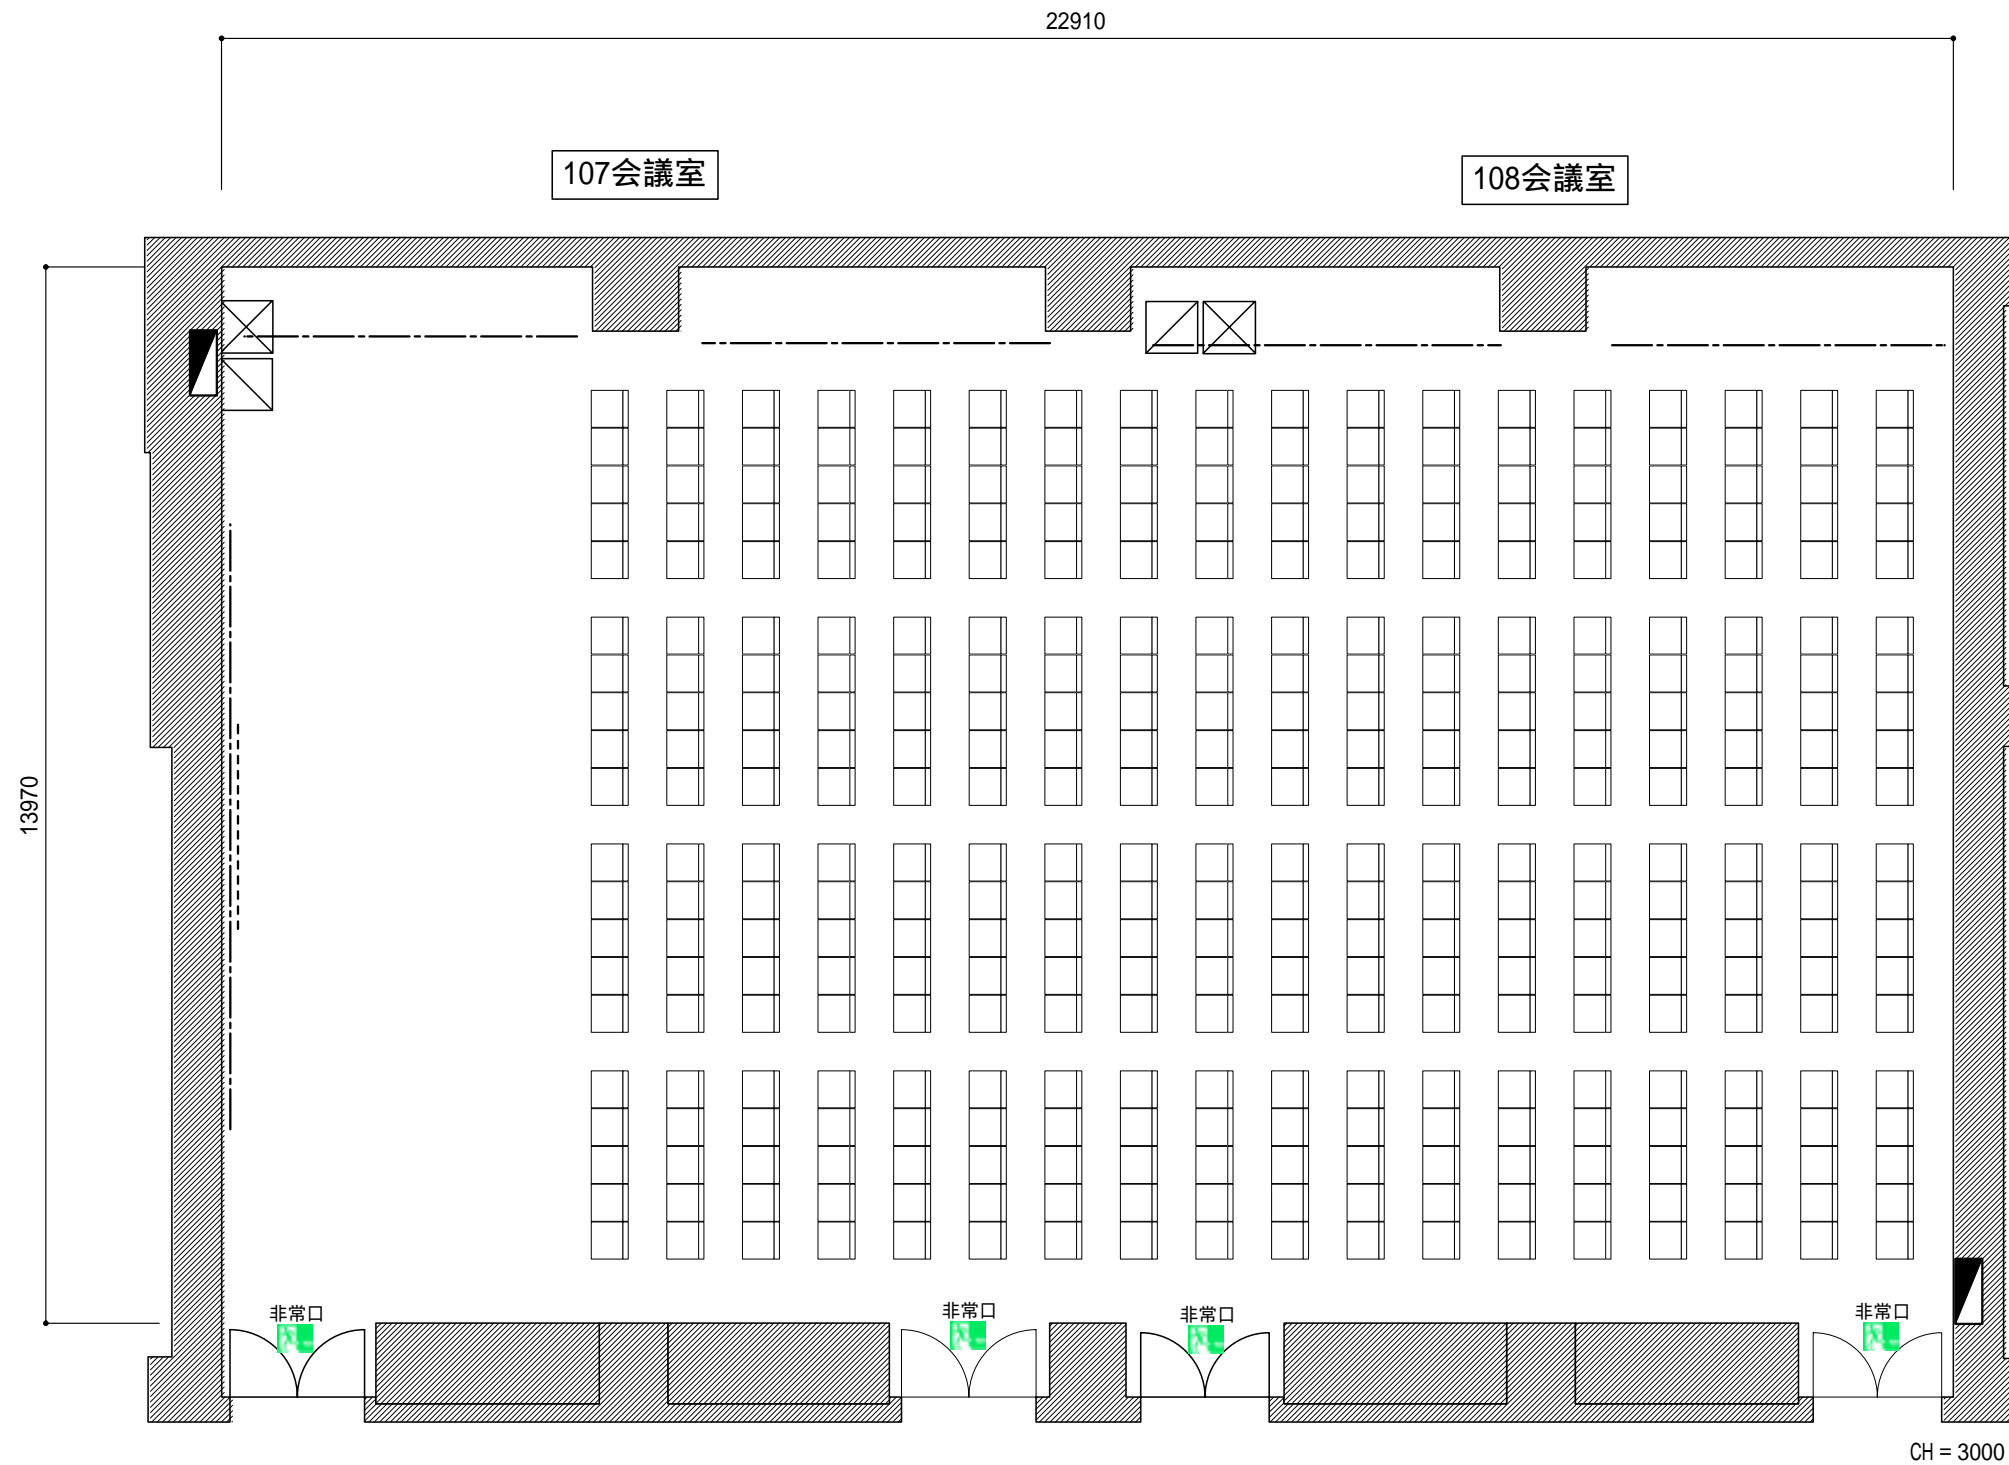

縮尺(S=1/100) 

シアター 360席

	ピクチャーレール 耐荷重60Kg
	スクリーン 変角120インチ(4:3)
	音響操作卓(W600×D600)
	映像操作卓(W600×D600)
	展示用電源盤