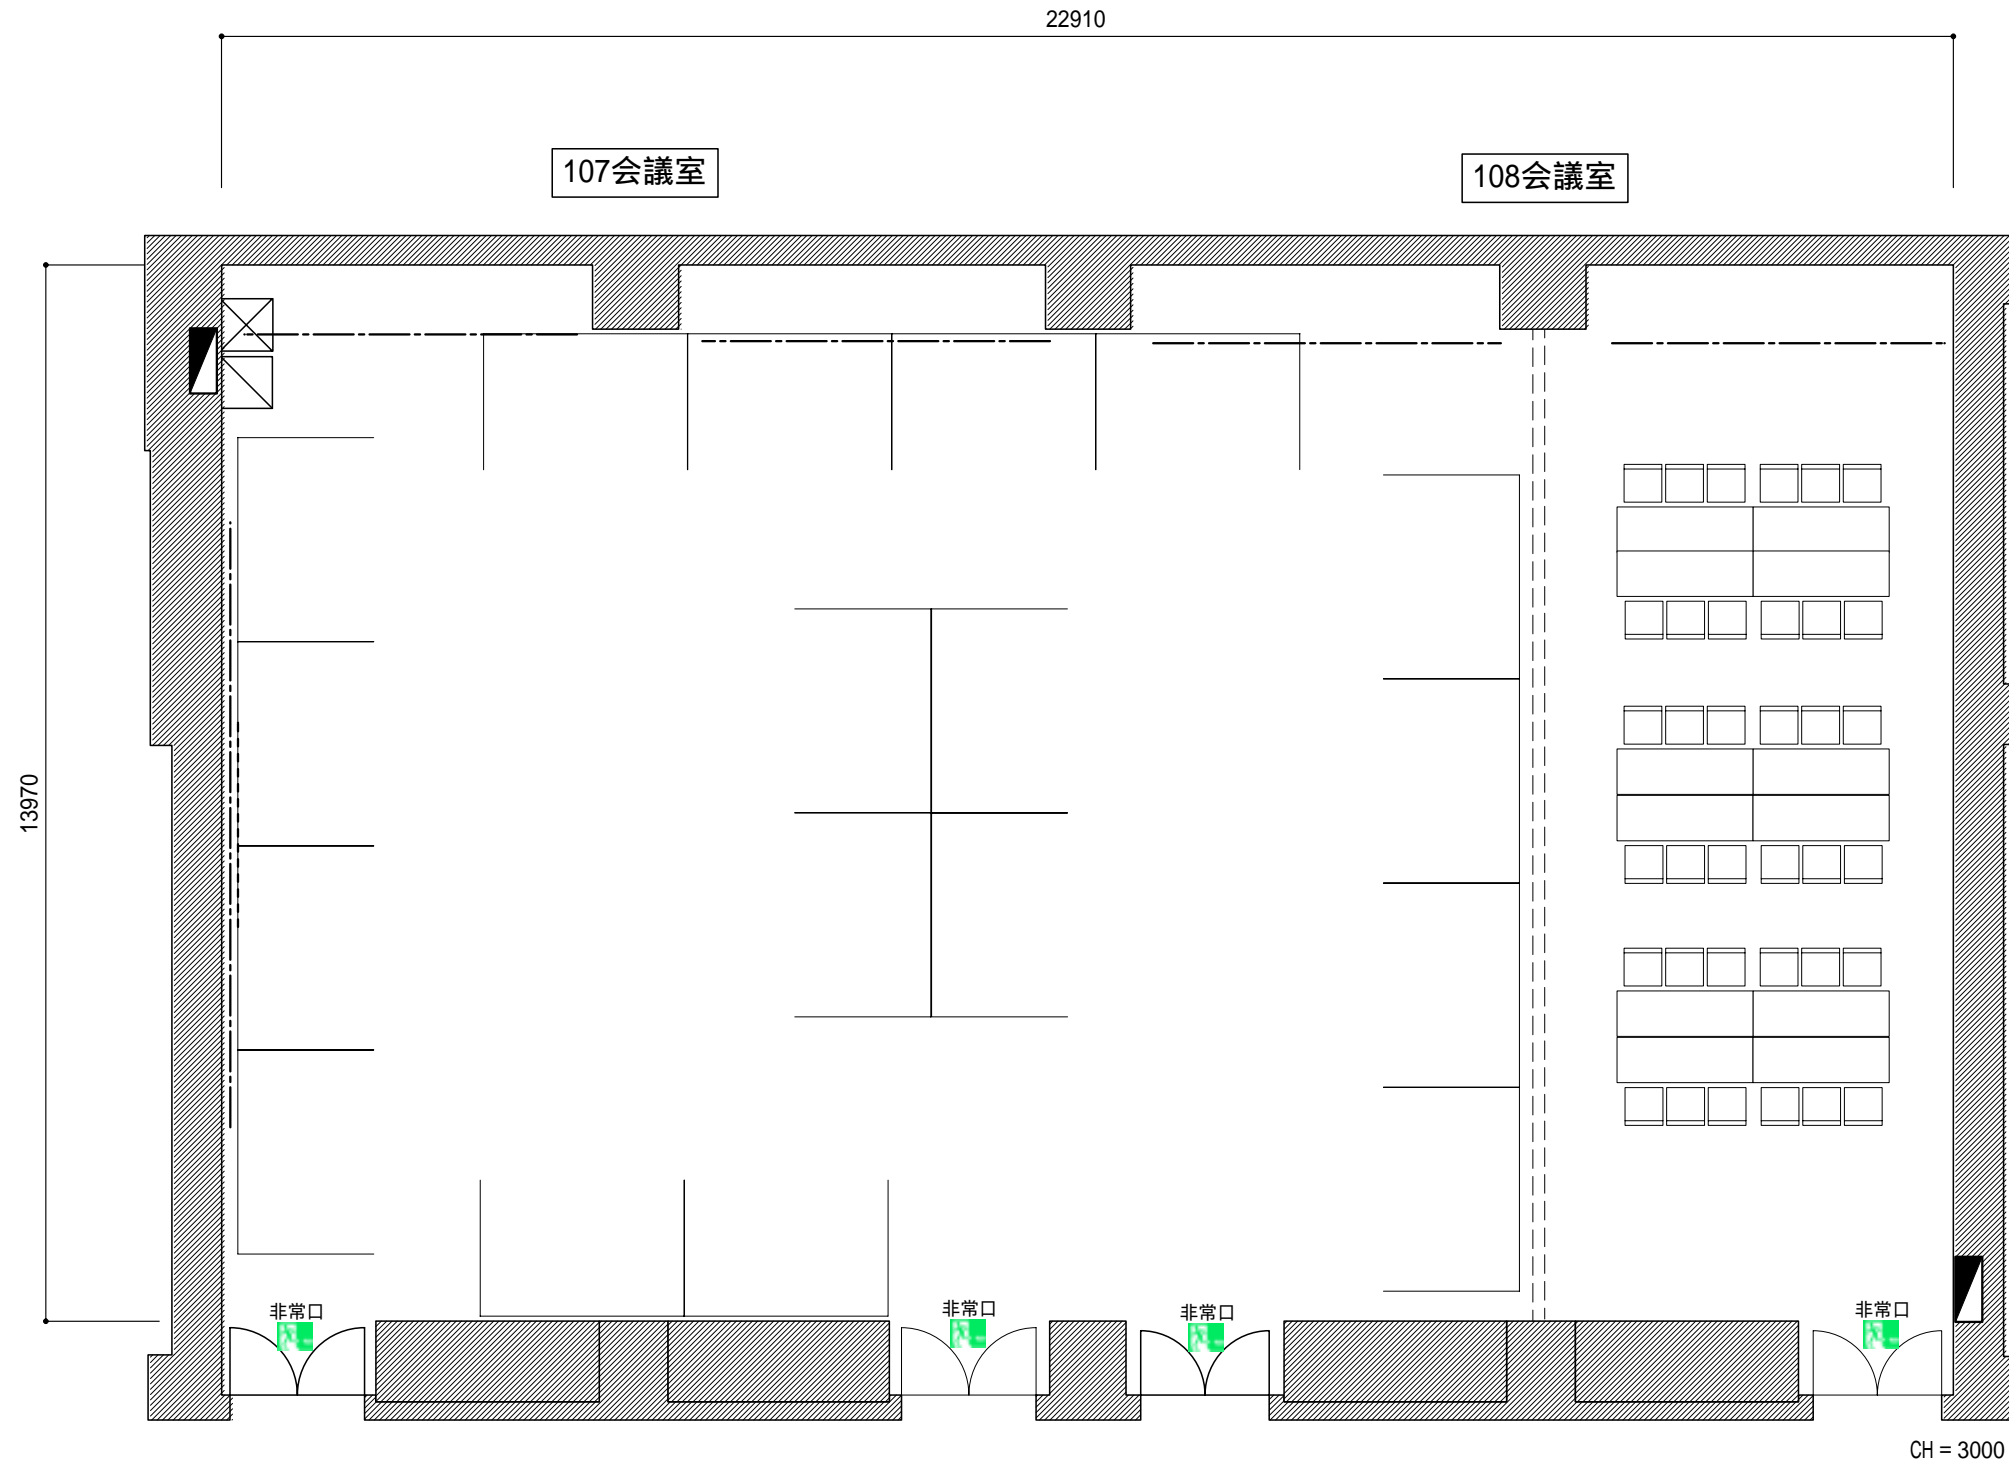

縮尺(S=1/100) 

3/4分割：展示ブース×18小間（1800×2700） 1/4分割：抱合せ 36席

	ピクチャーレール 耐荷重60Kg
	スクリーン 変角120インチ(4:3)
	音響操作卓(W600×D600)
	映像操作卓(W600×D600)
	展示用電源盤