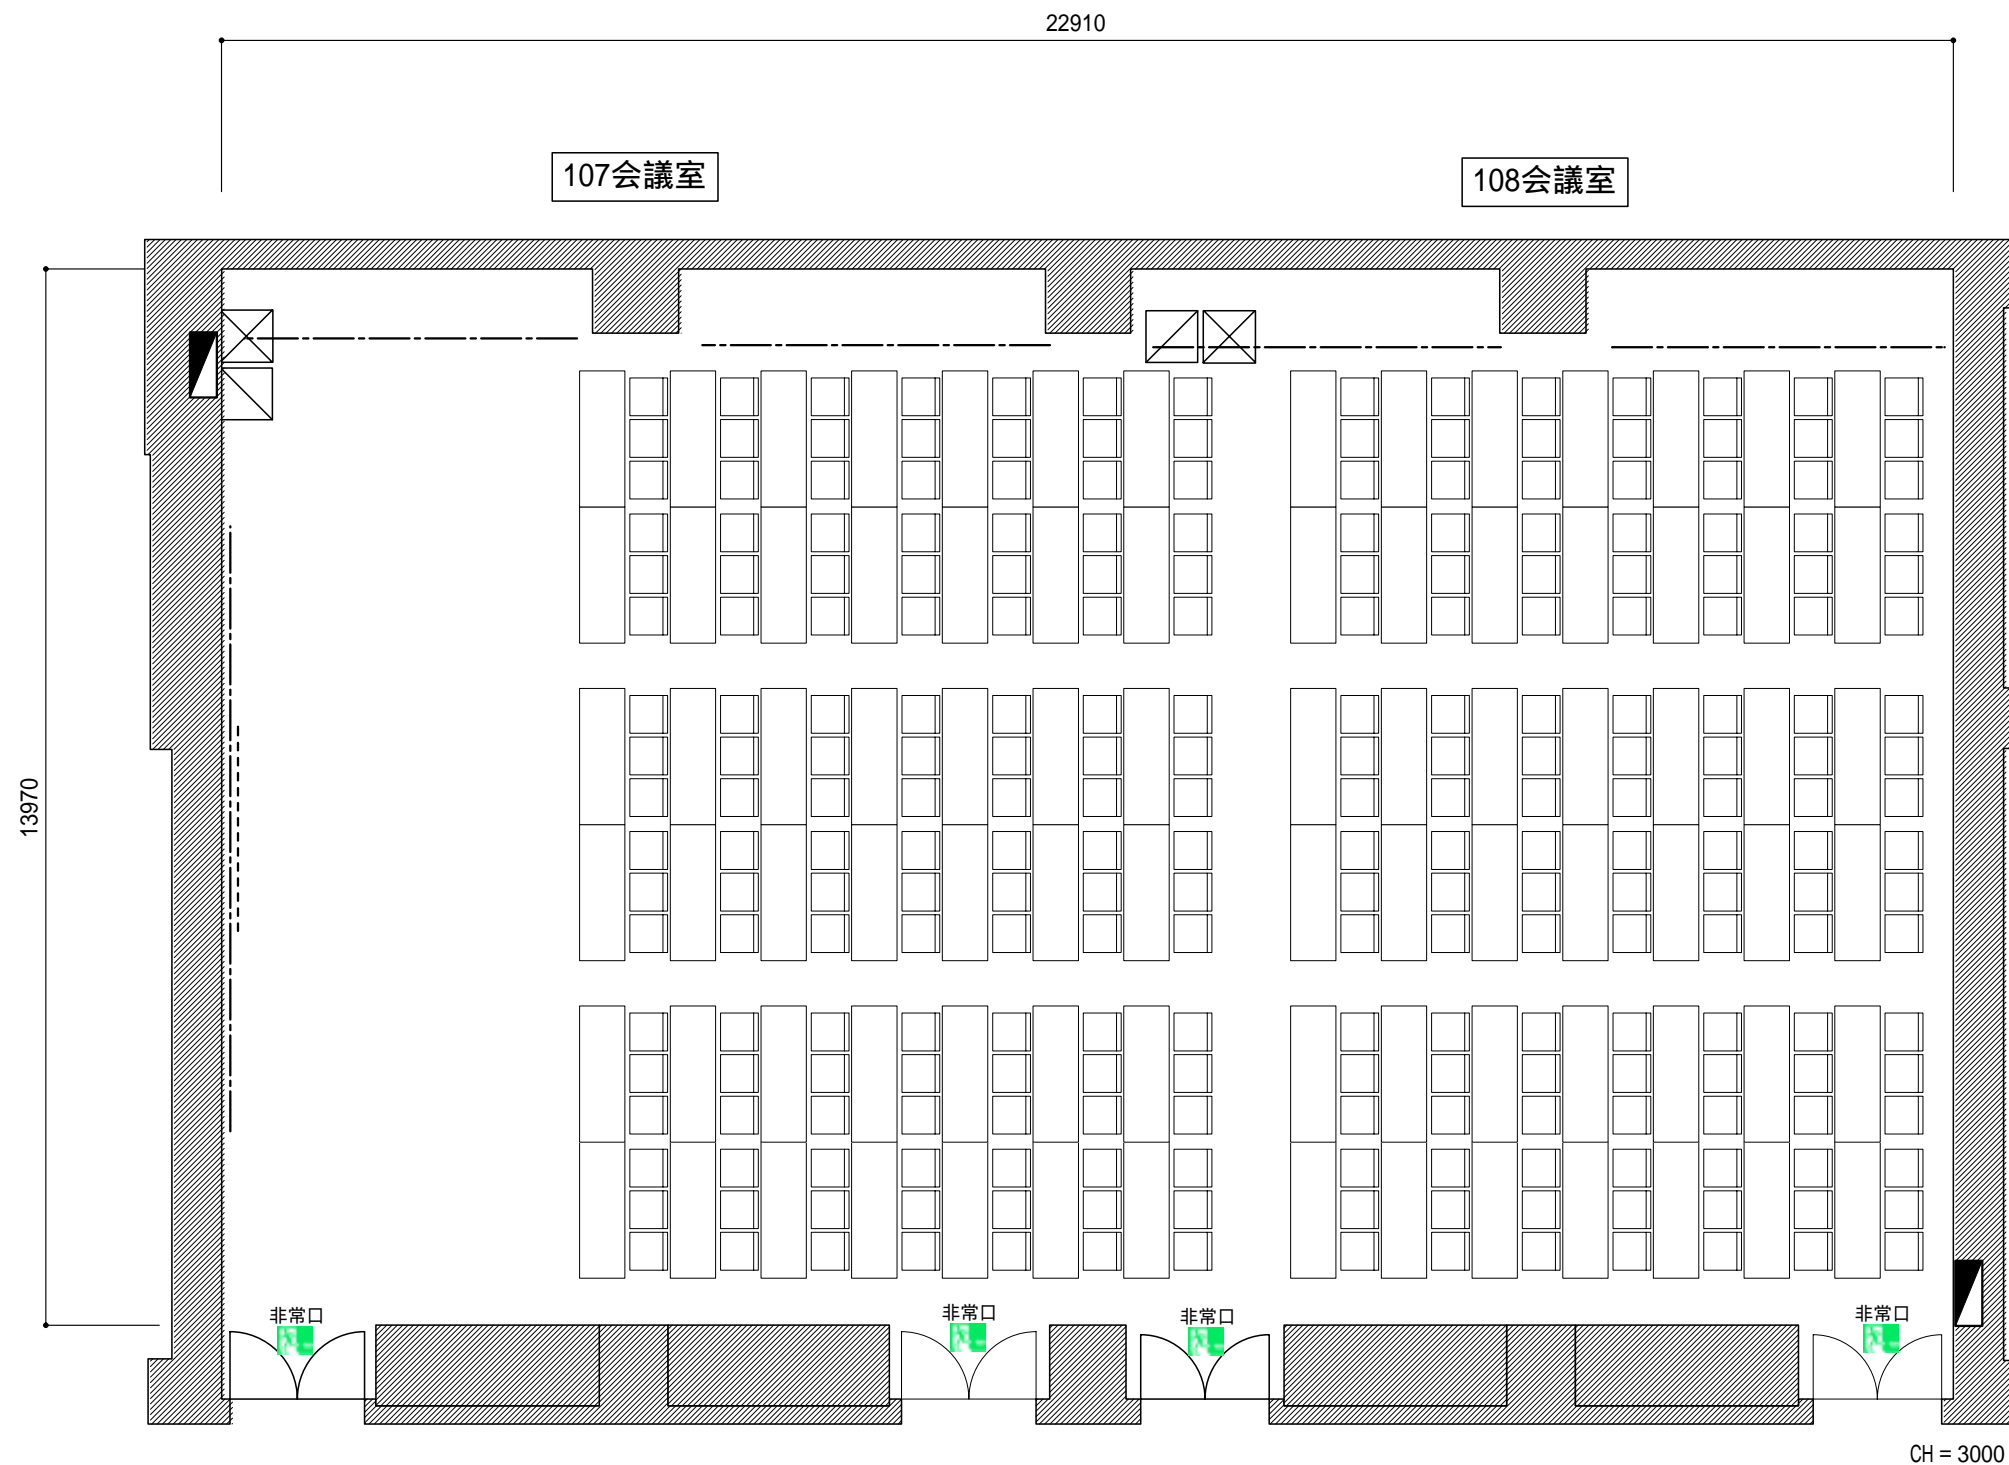

縮尺(S=1/100) 

スクール 252席

-----	ピクチャーレール 耐荷重60Kg
.....	スクリーン 変角120インチ(4:3)
	音響操作卓(W600×D600)
	映像操作卓(W600×D600)
	展示用電源盤