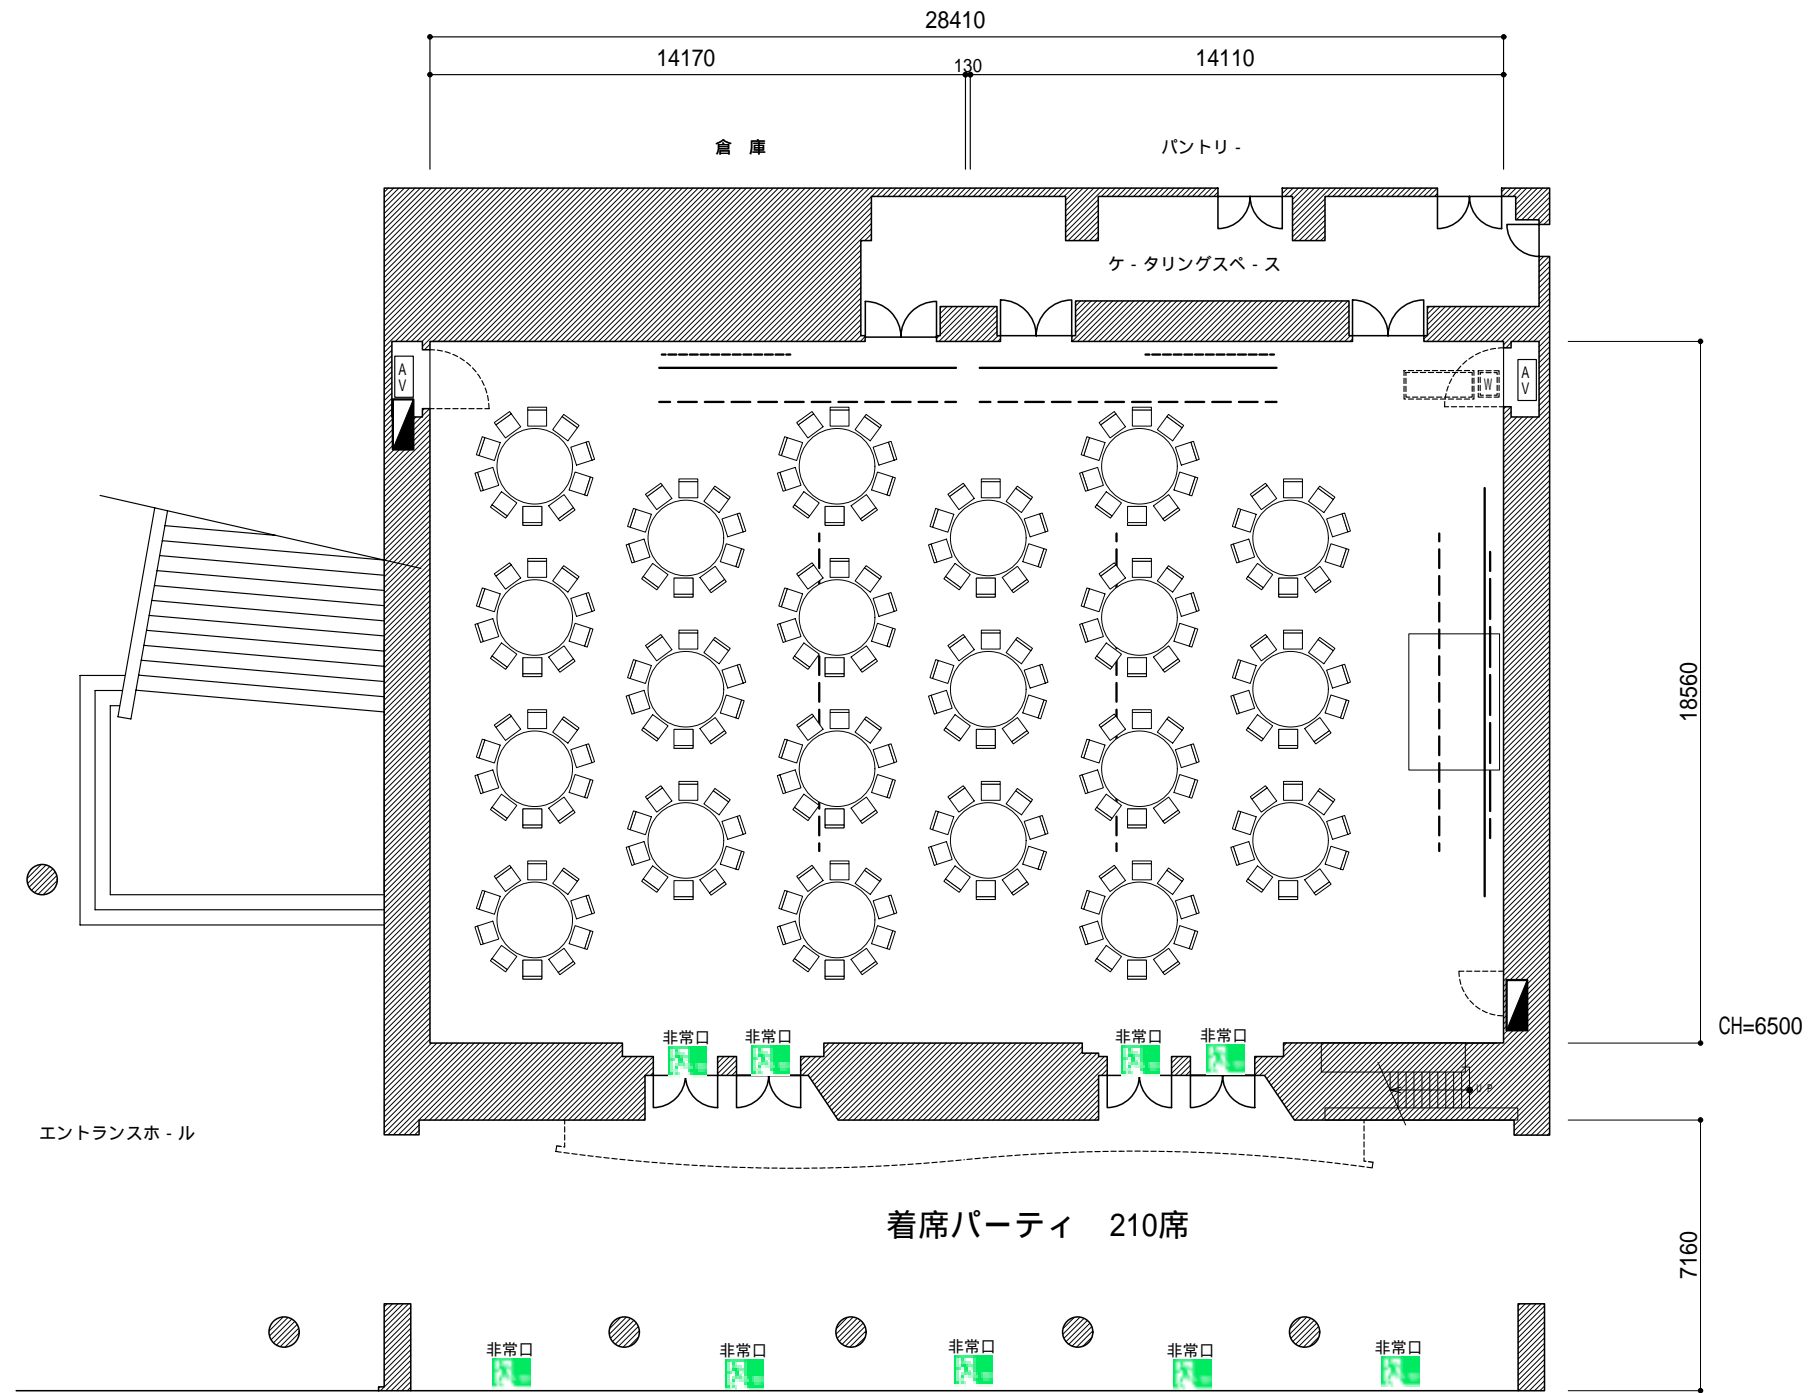

縮尺(S=1/200)

着席パーティ 210席

	美術パトン 耐荷重300kg
	照明パトン 耐荷重300kg
	スクリーン 320インチ(16:9)
	スクリーン 150インチ(4:3)
	映像・音響接続盤(操作卓用)
	ミキサーワゴン卓(W550 x D700)
	操作卓(W1850 x D750)
	展示用電源盤