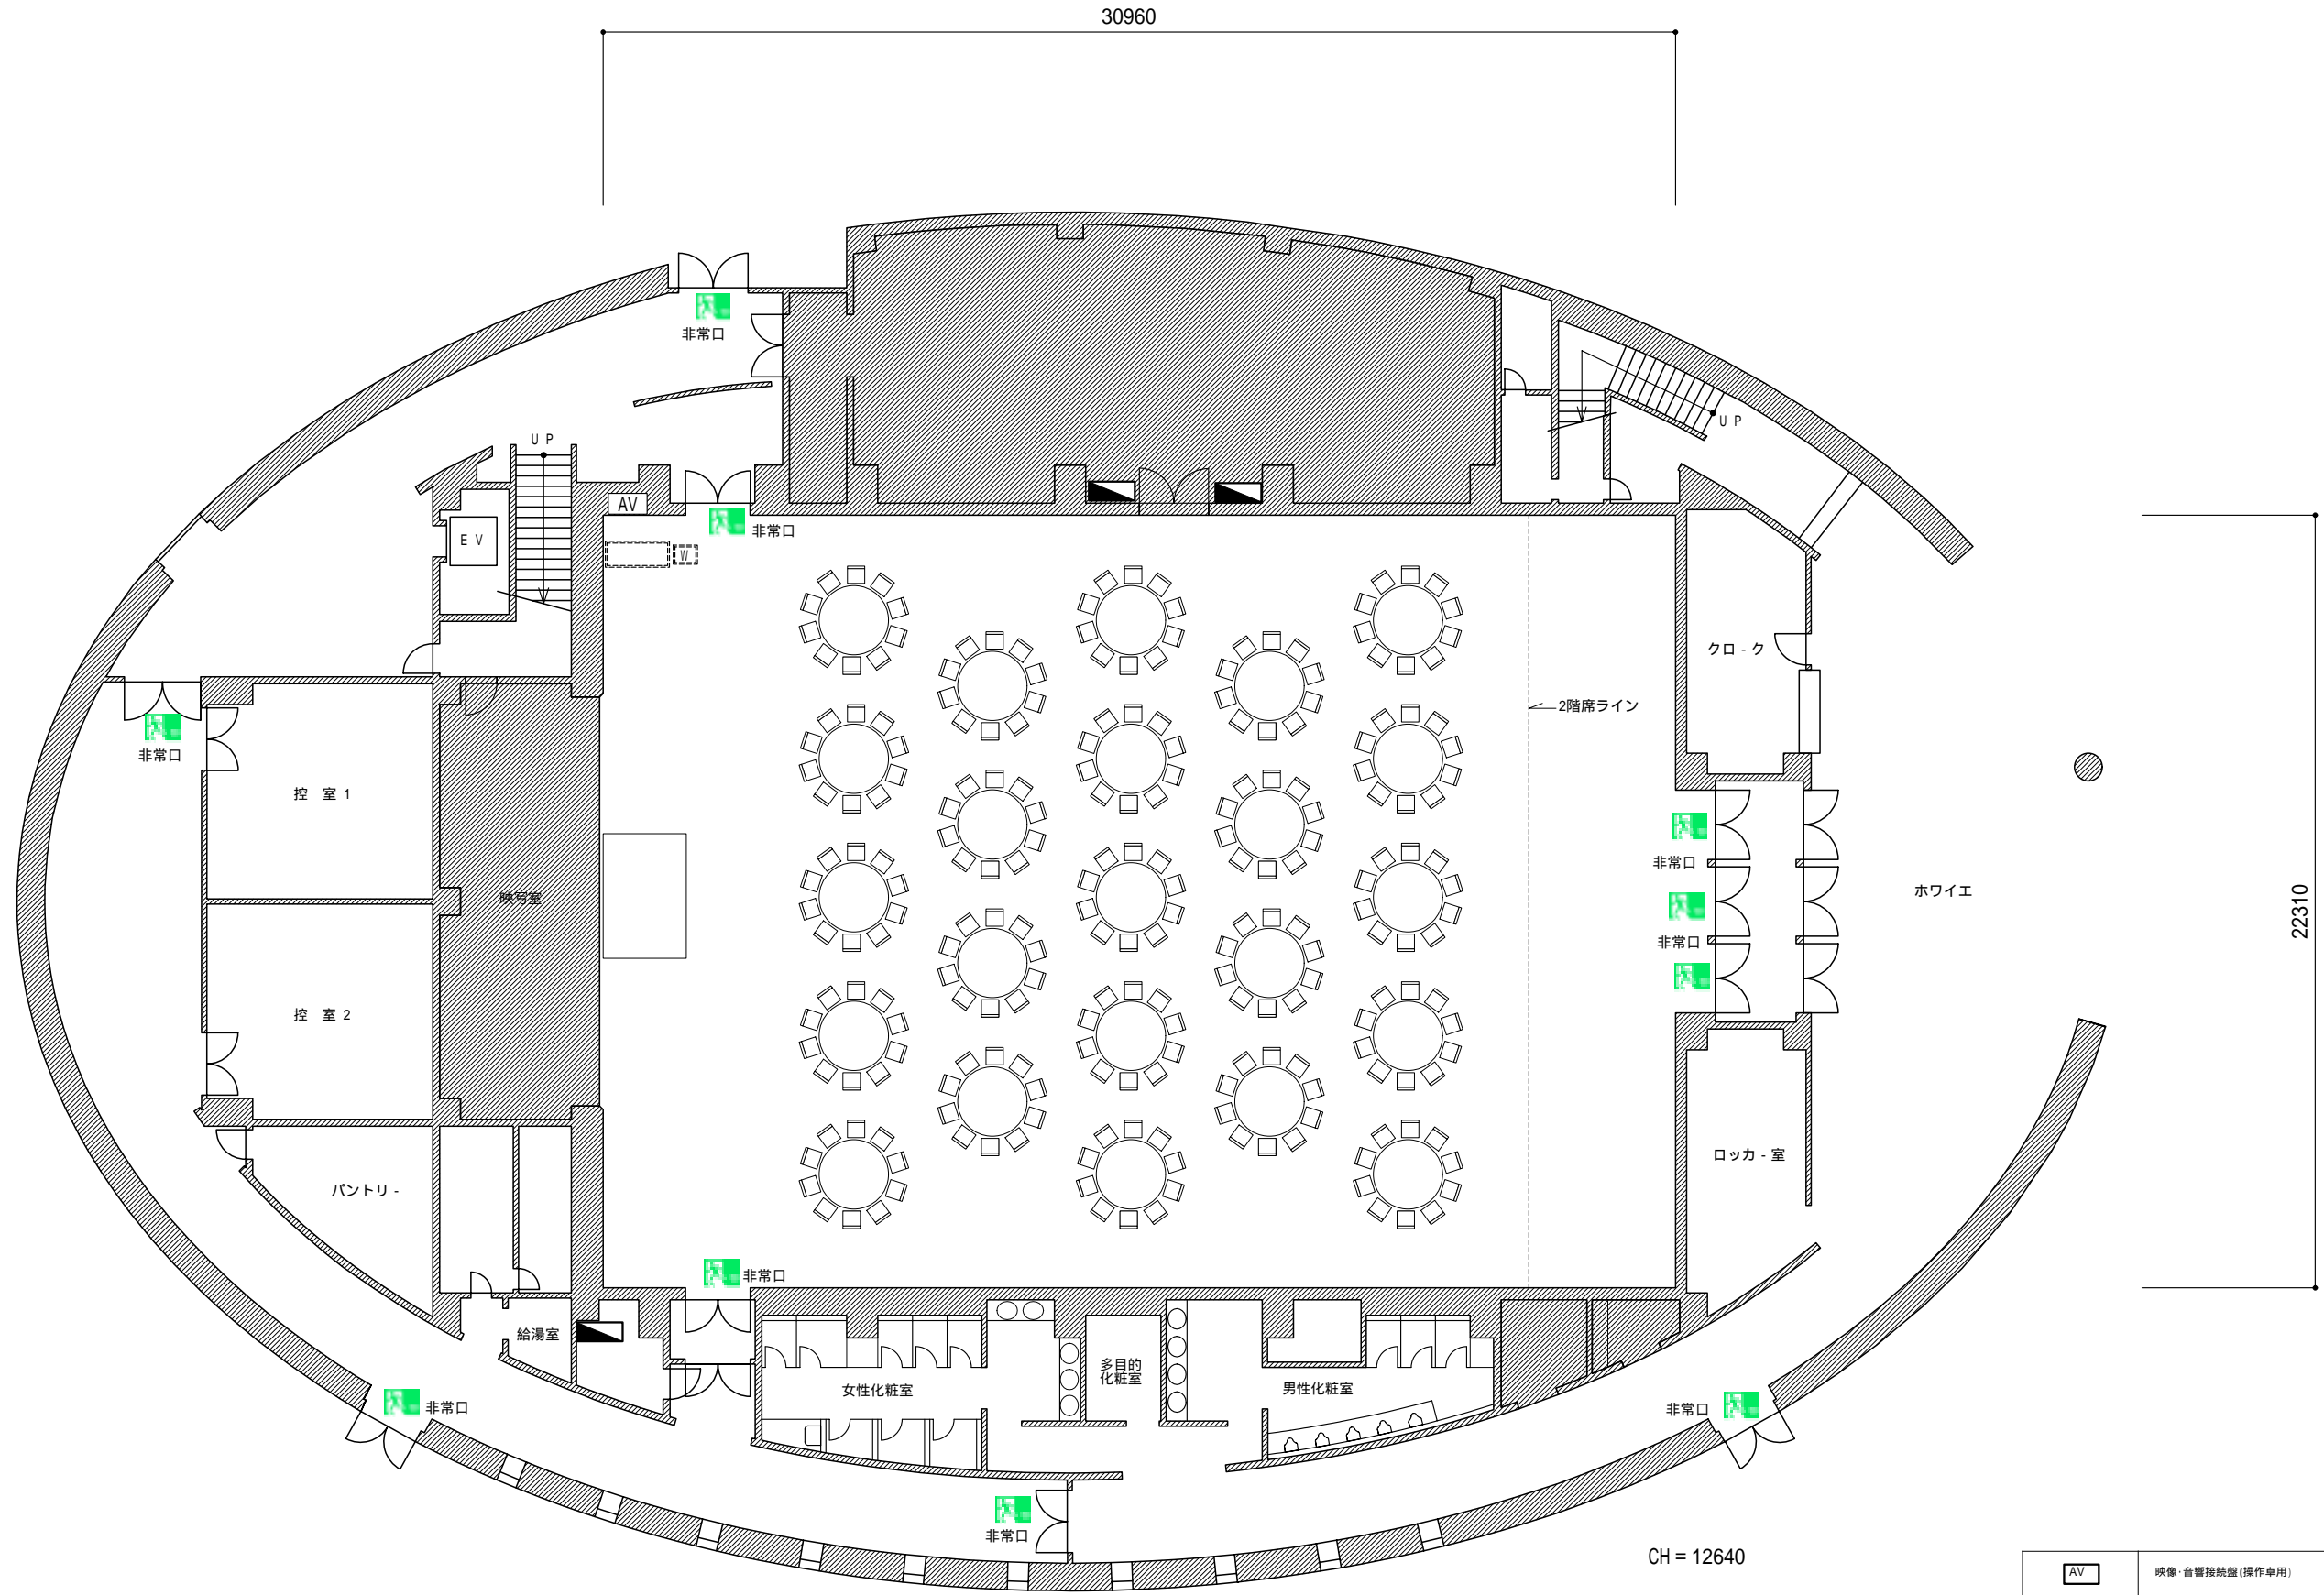

縮尺(S=1/200)

着席パーティ 230席

AV	映像・音響接続盤(操作卓用)
W	ミキサーワゴン車(W550×D700)
操作卓	操作卓(W1850×D750)
■	展示用電源盤