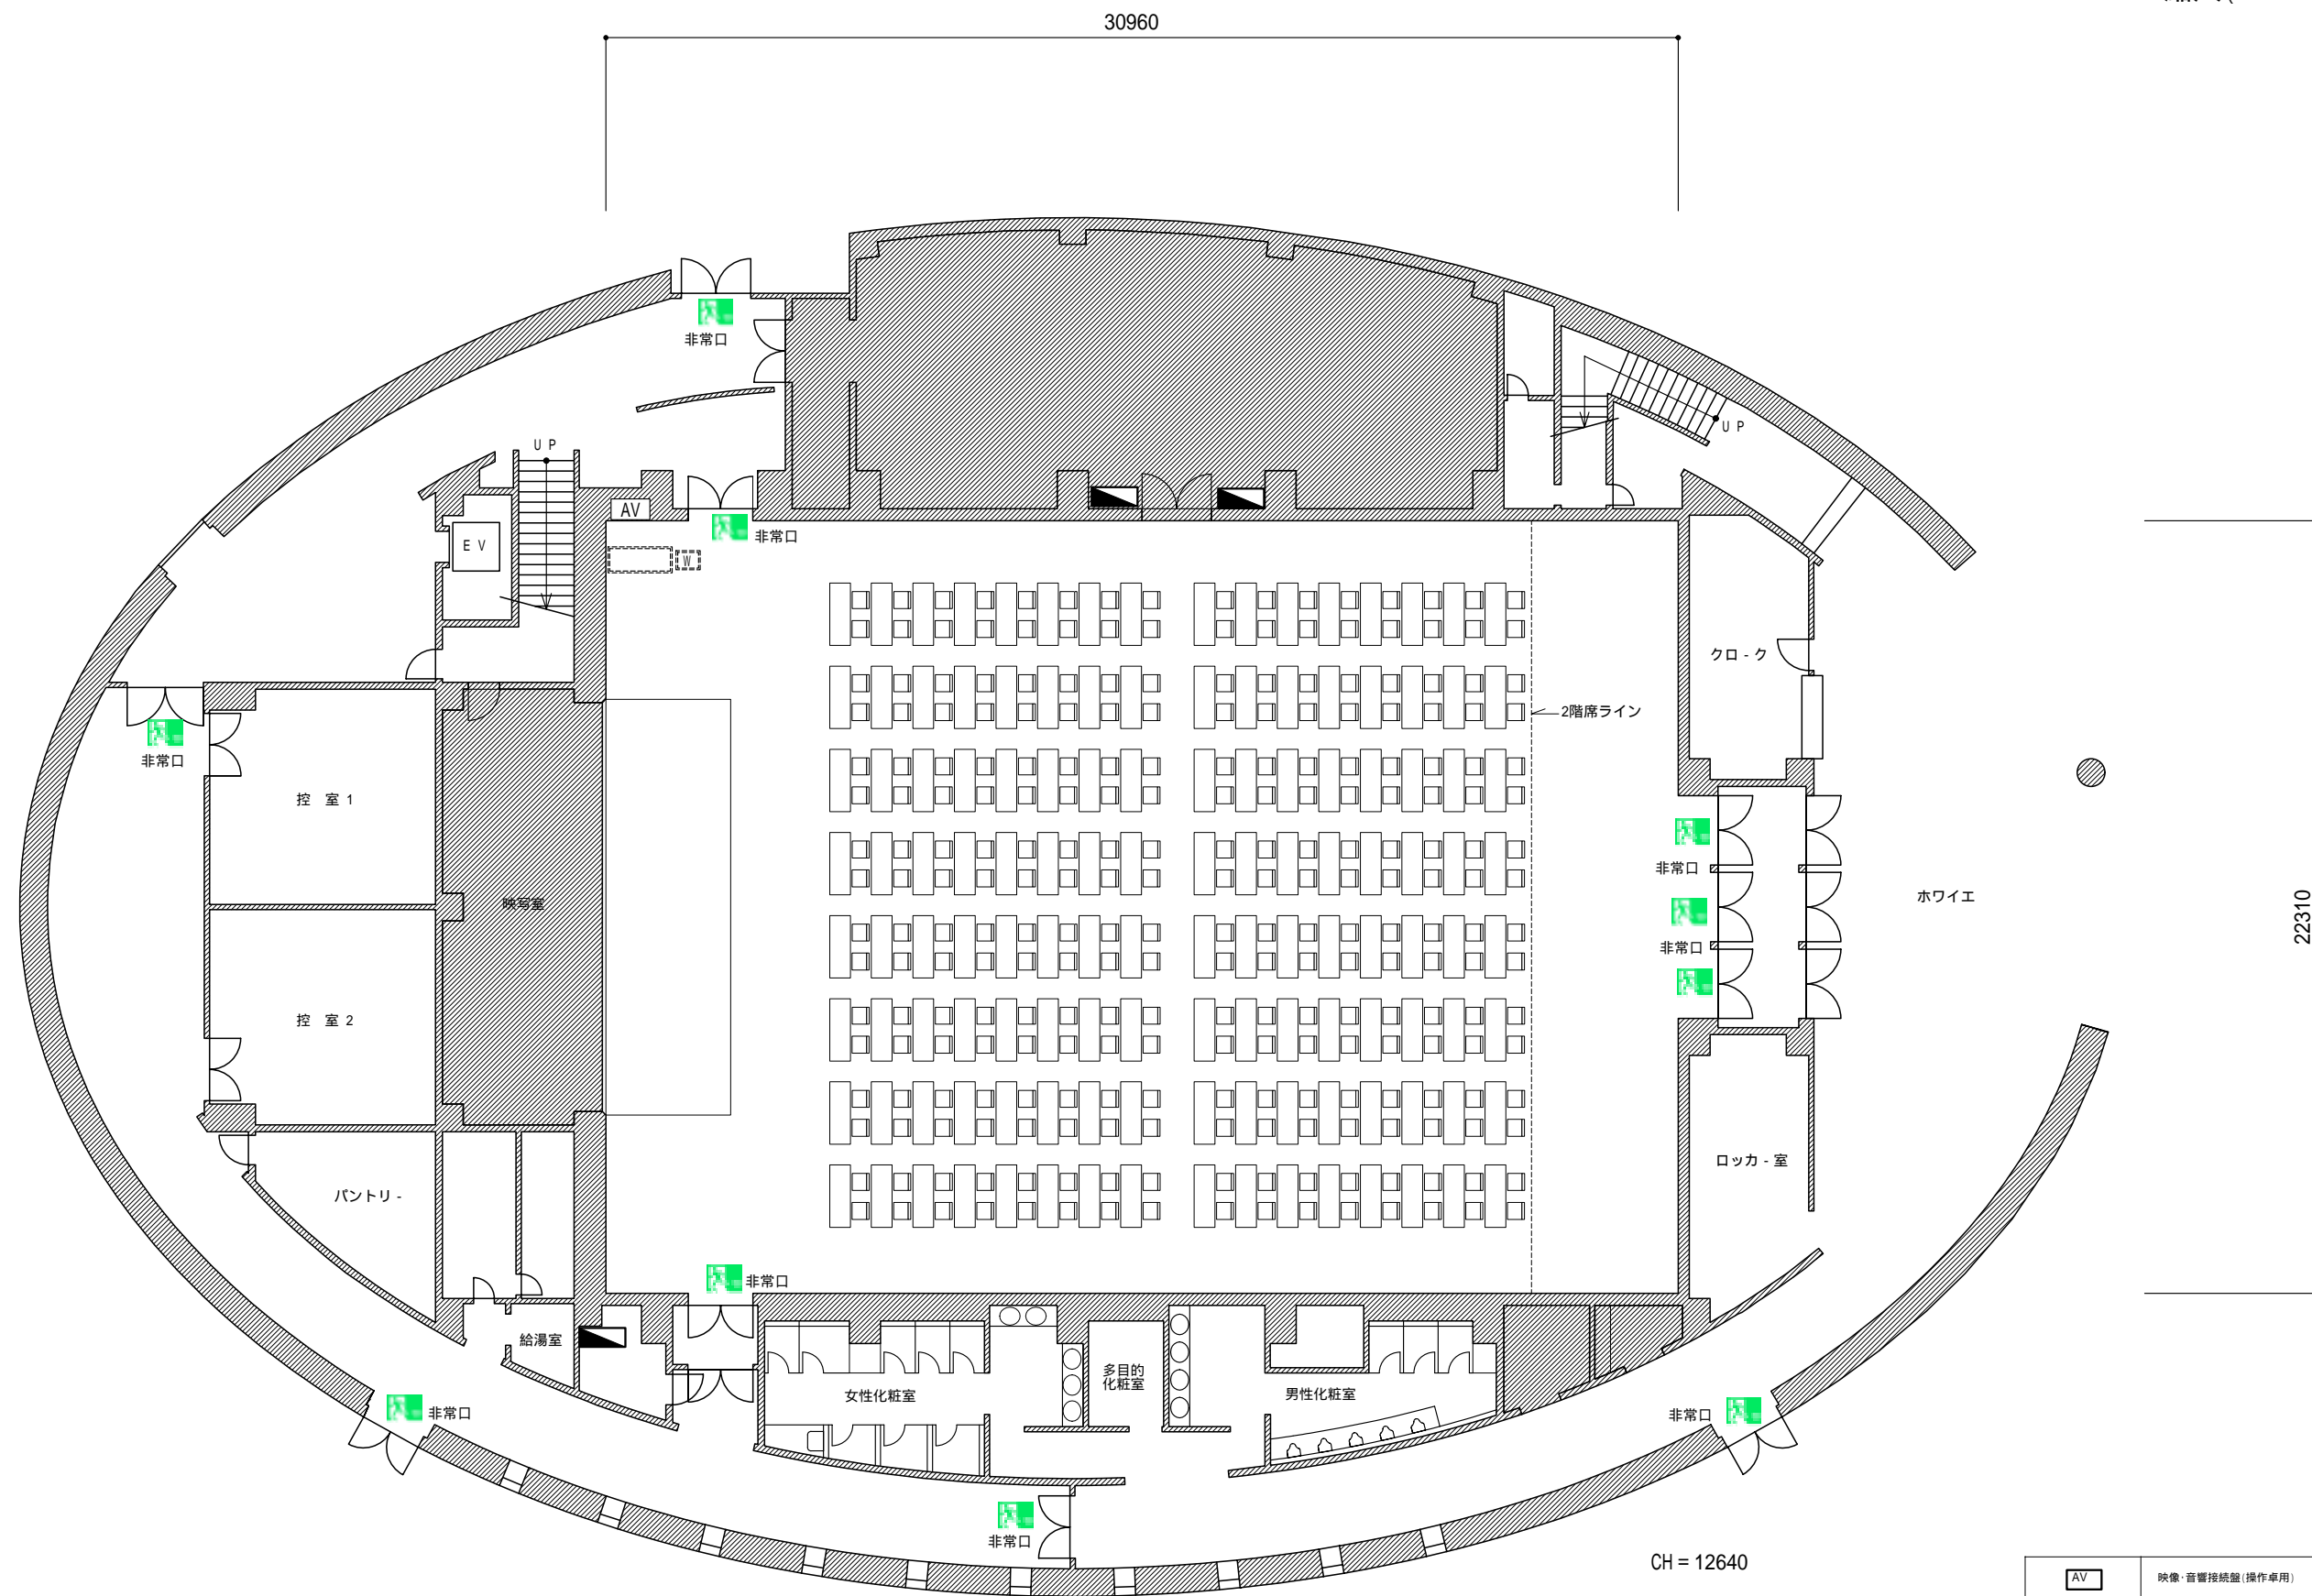

縮尺(S=1/200)

試験形式 256席

AV	映像・音響接続盤(操作卓用)
Mixer	ミキサーワゴン車(W550 x D700)
Control Table	操作卓(W1850 x D750)
Power Outlet	展示用電源盤