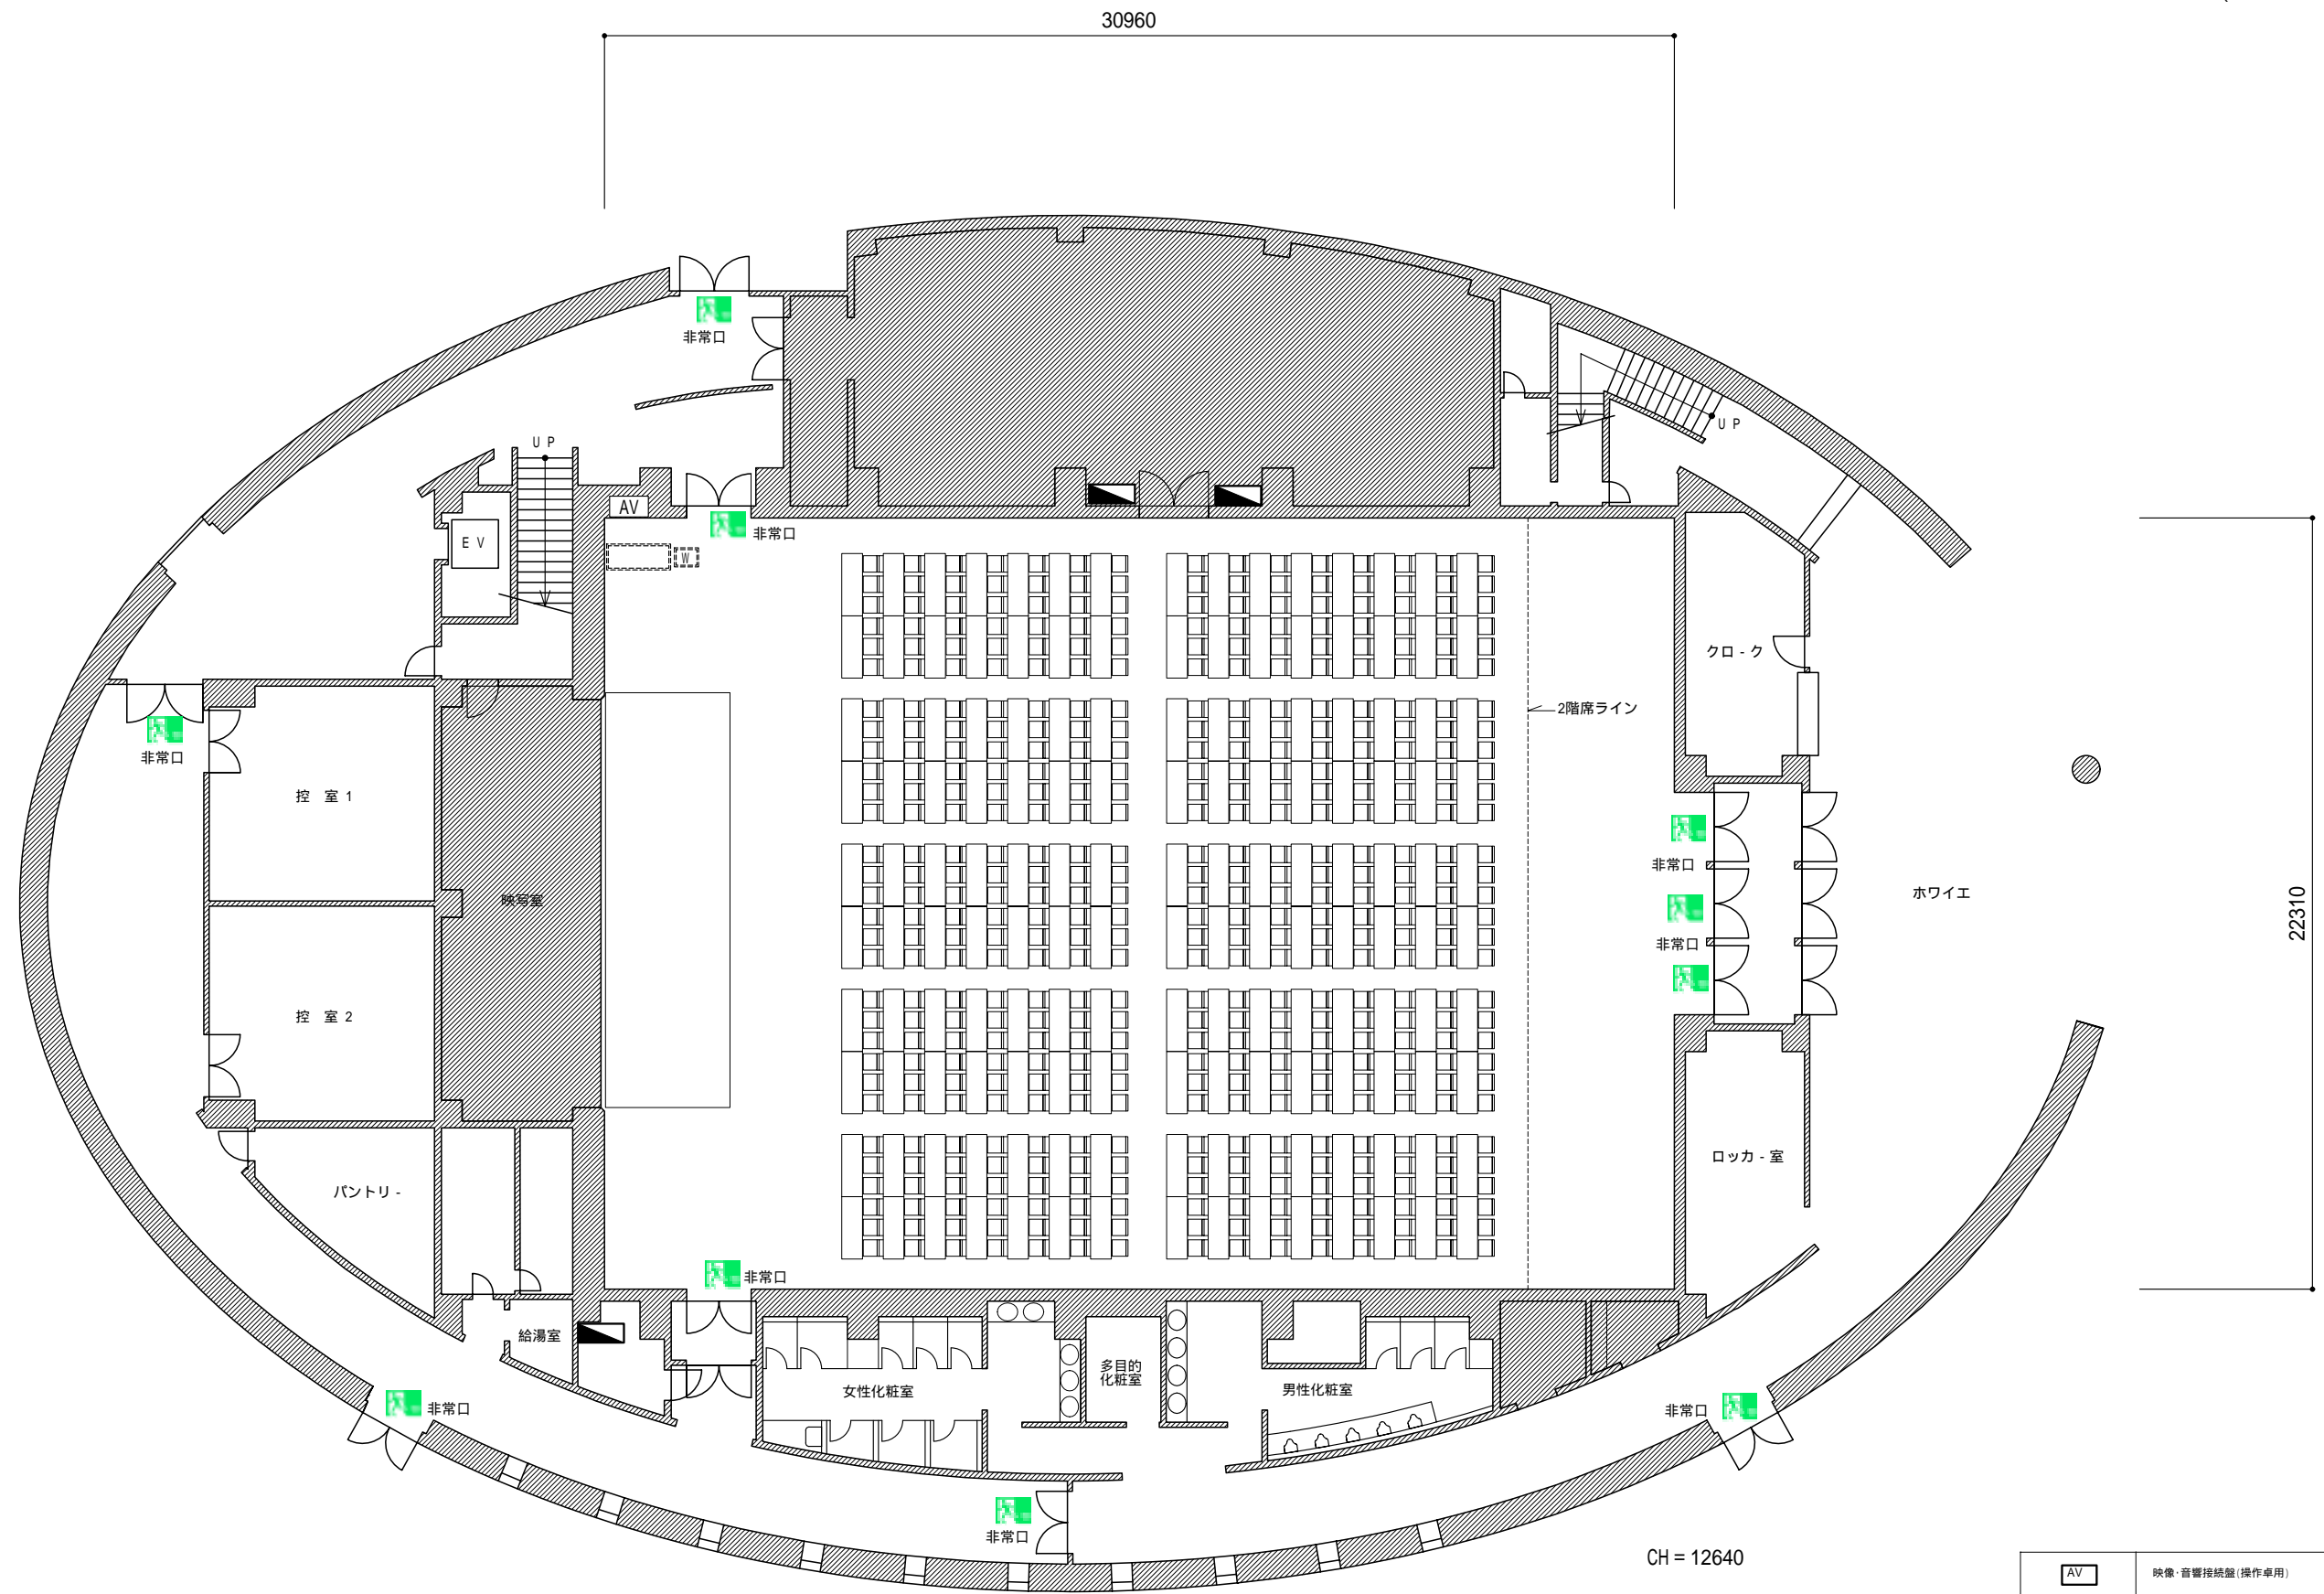

縮尺(S=1/200)

スクール 450席

CH = 12640

AV	映像・音響接続盤(操作卓用)
ミキサーゴン卓	ミキサーゴン卓(W550×D700)
操作卓	操作卓(W1850×D750)
展示用電源盤	展示用電源盤