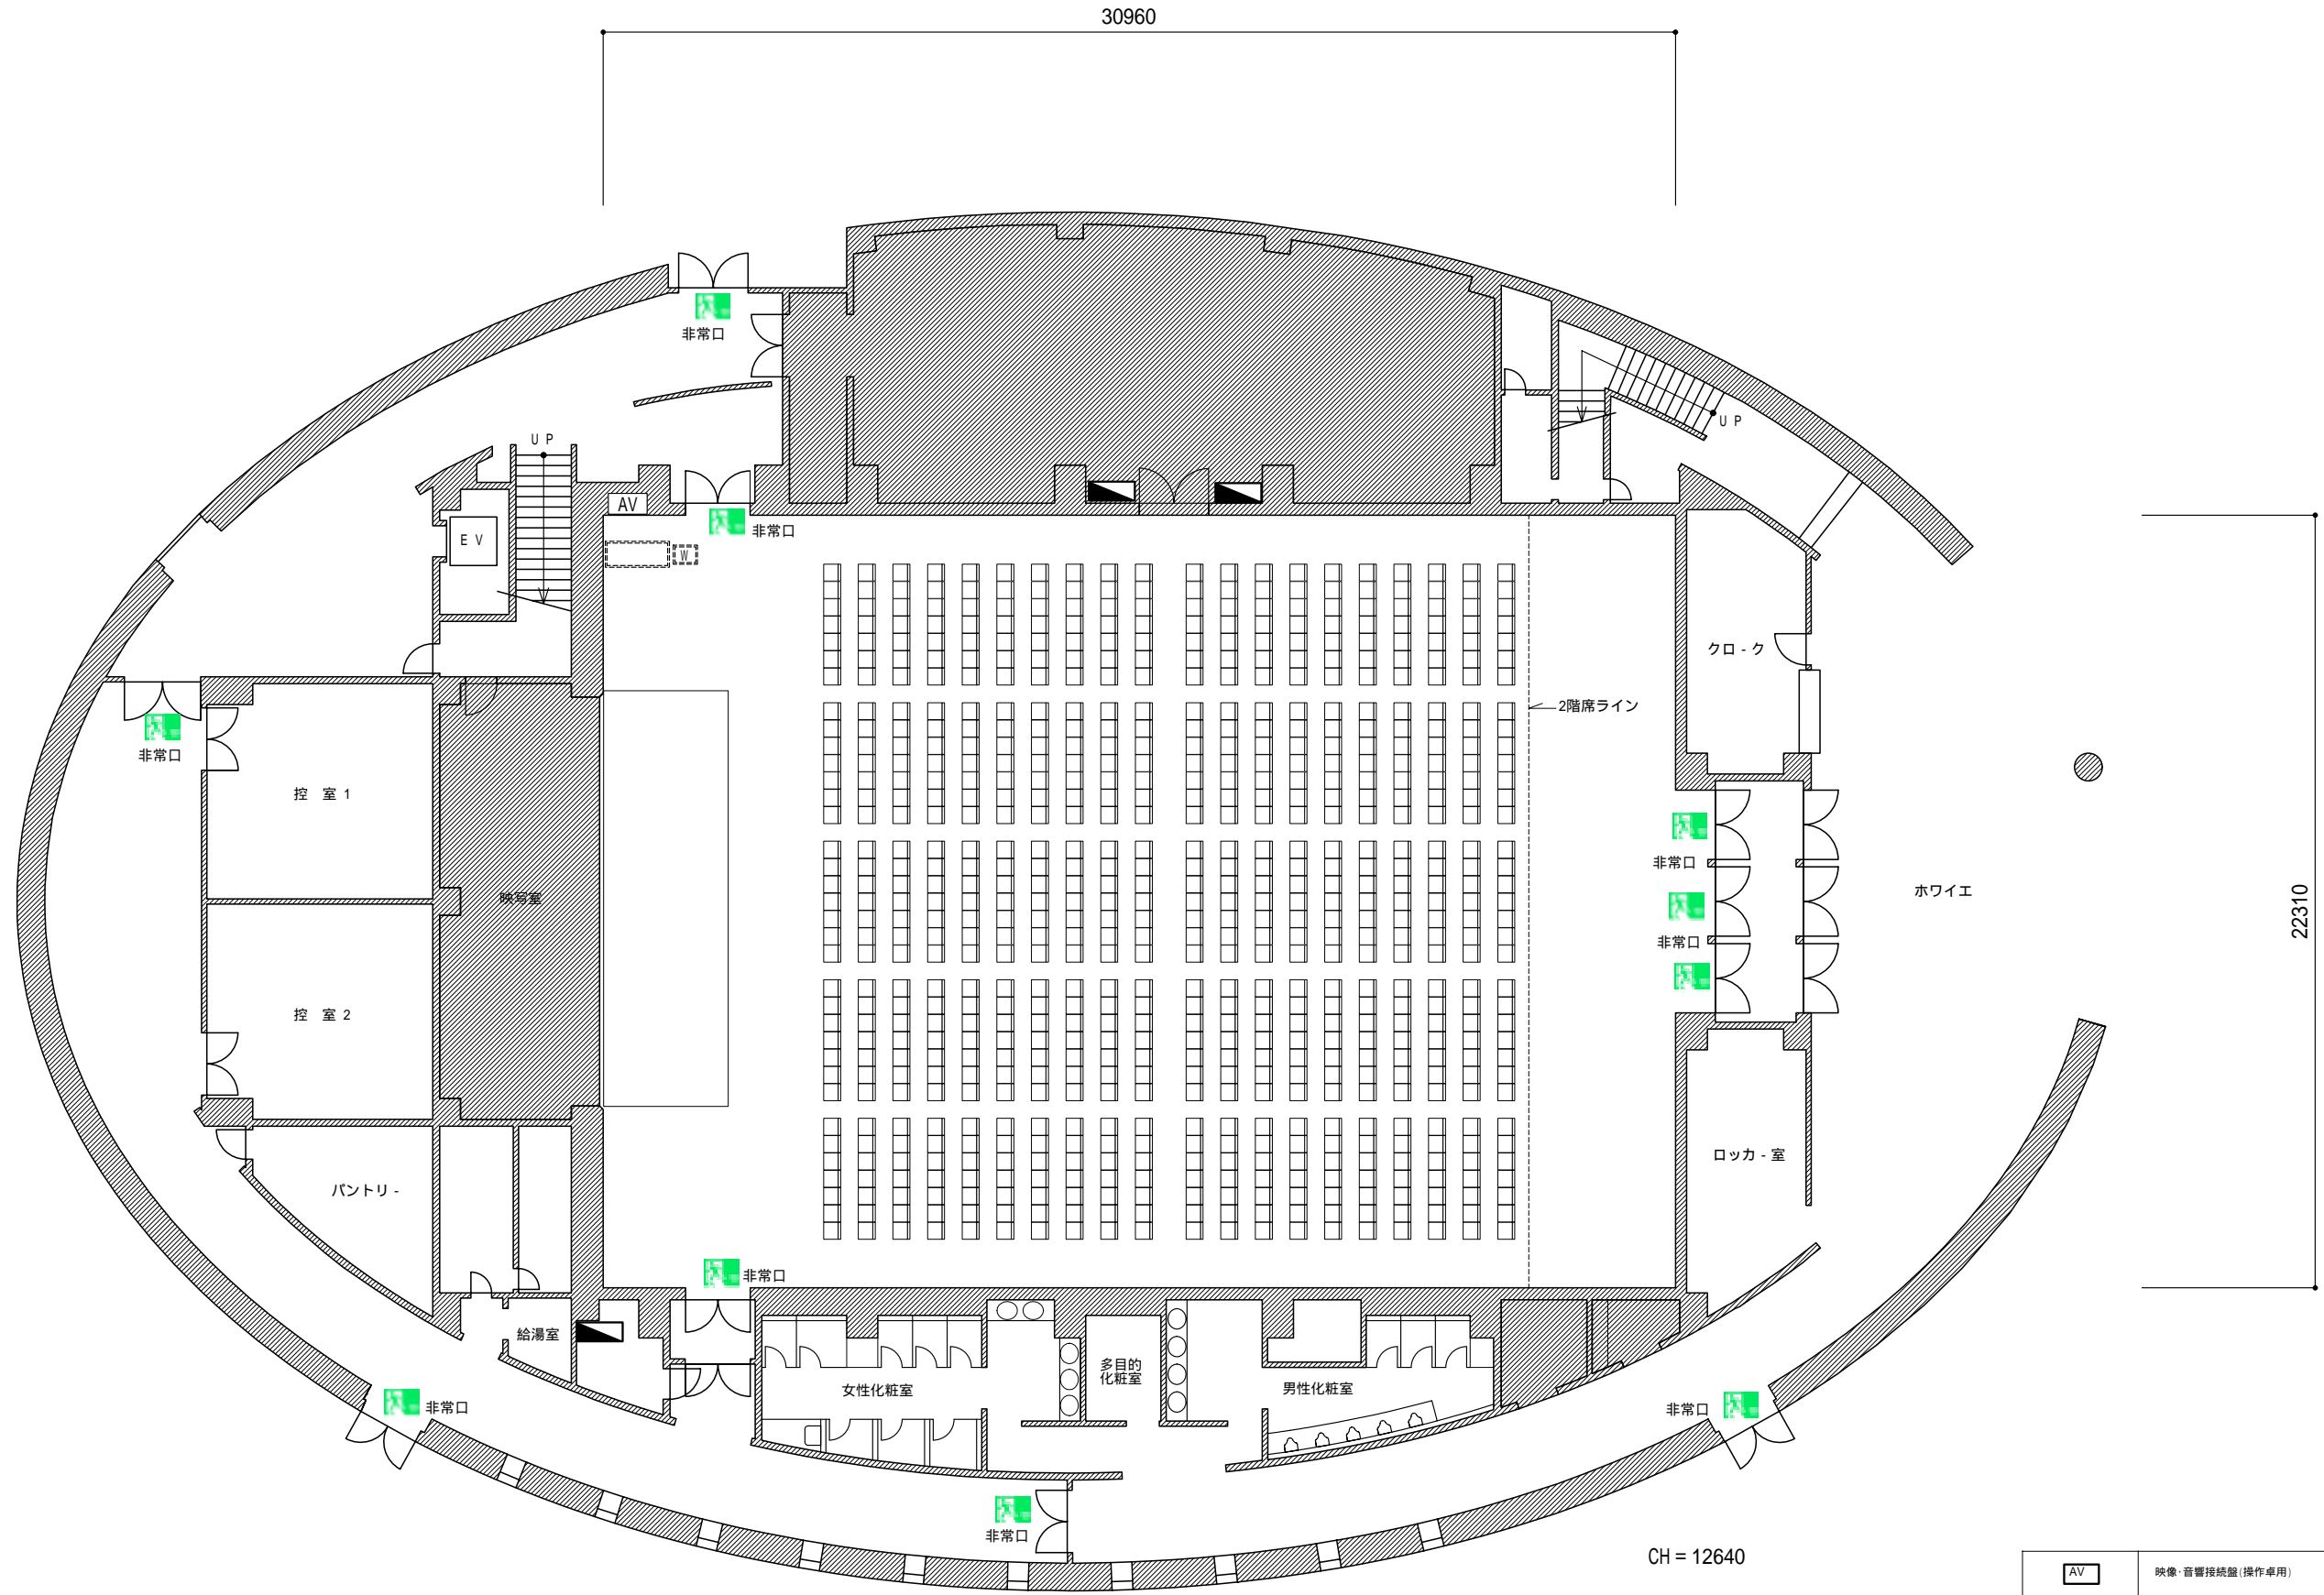

縮尺(S=1/200)

シアター 700席

	映像・音響接続盤(操作卓用)
	ミキサーワゴン車(W550×D700)
	操作卓(W1850×D750)
	展示用電源盤